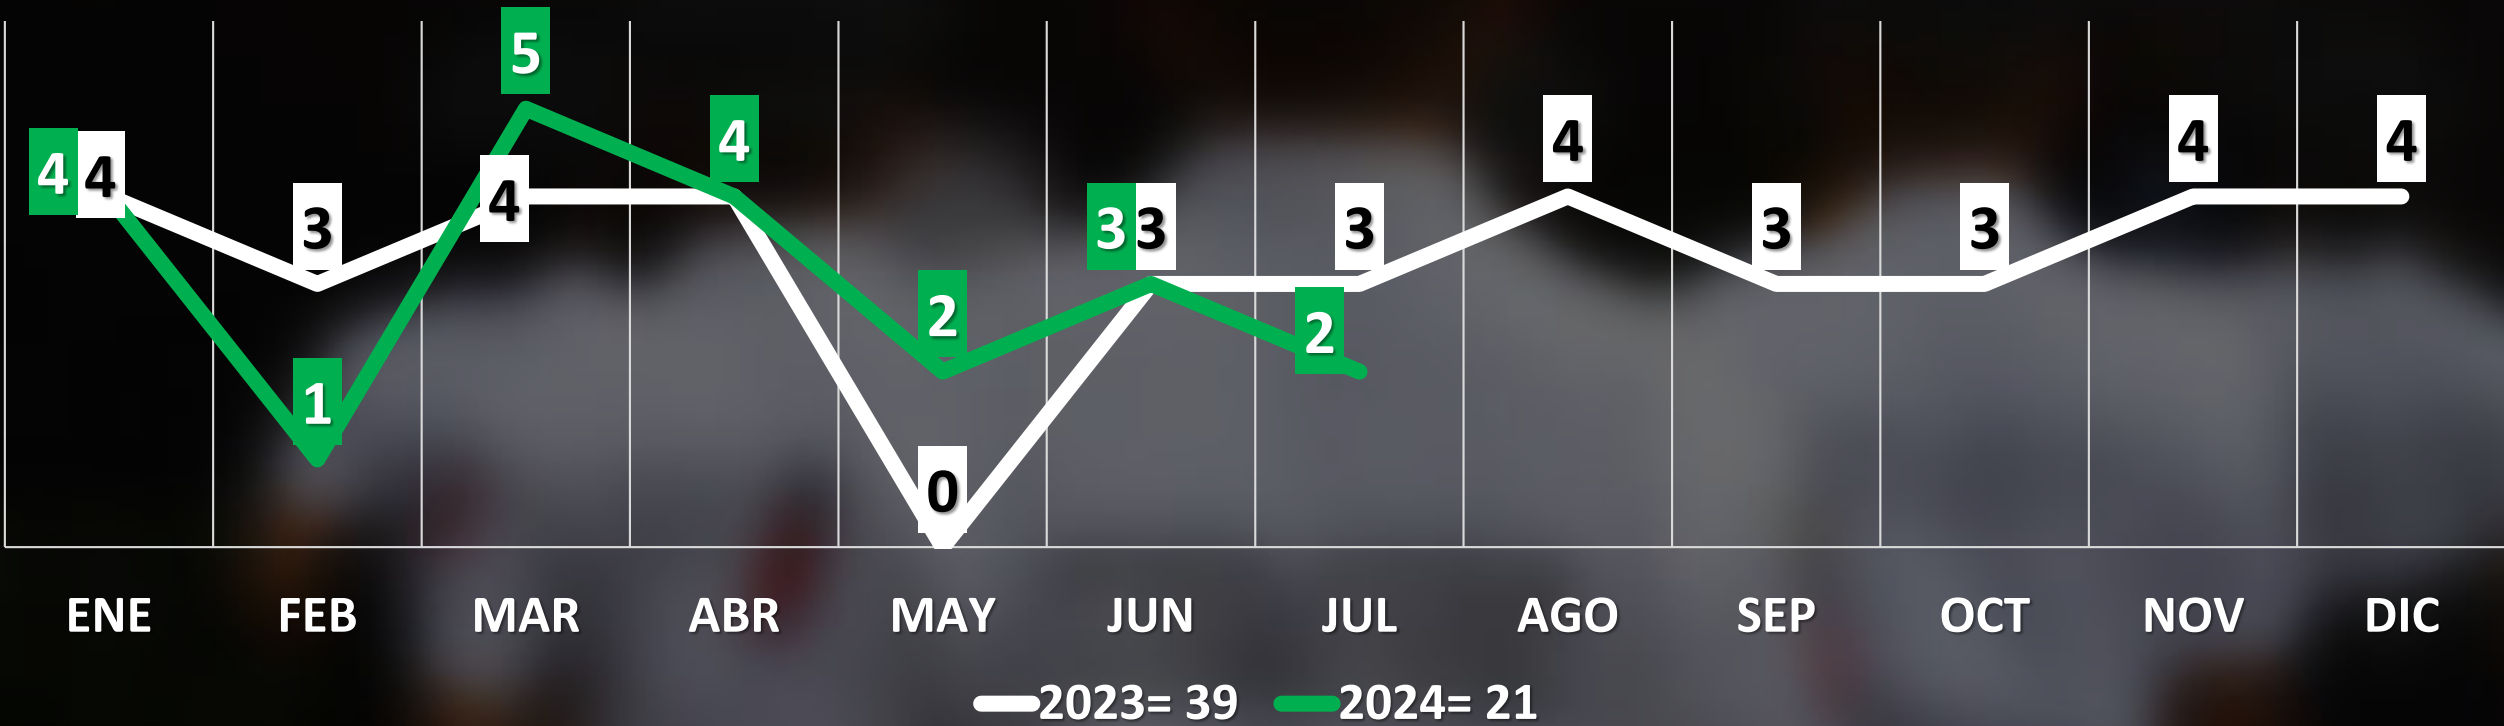

DEL VALLE

2

ZONA LOS CALLEJONES

1

INCIDENCIA POR DIA

INCIDENCIA POR HORARIO

DENUNCIAS MENSUALES ROBO A PERSONA

ROBO A PERSONA TASA POR CADA 100 MIL HABITANTES