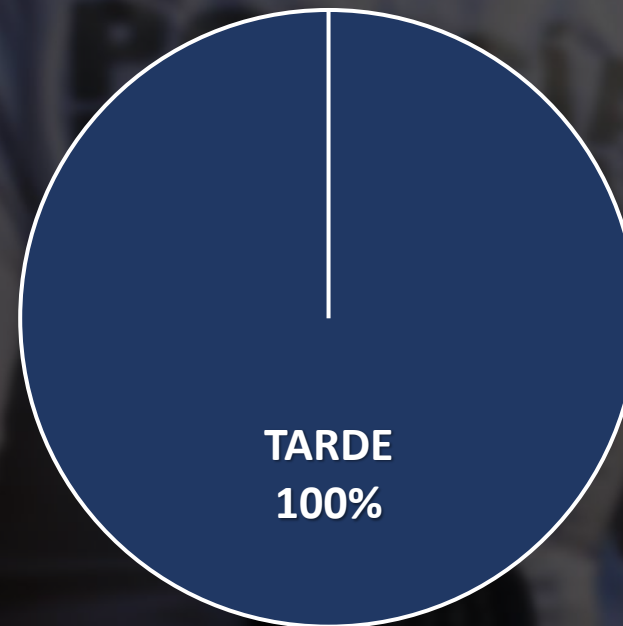

ROBO A PERSONA

FUENTE: C4i

DEL VALLE

1

INCIDENCIA POR DIA

INCIDENCIA POR HORARIO

DENUNCIAS MENSUALES ROBO DE VEHÍCULO

ROBO DE VEHÍCULO TASA POR CADA 100 MIL HABITANTES