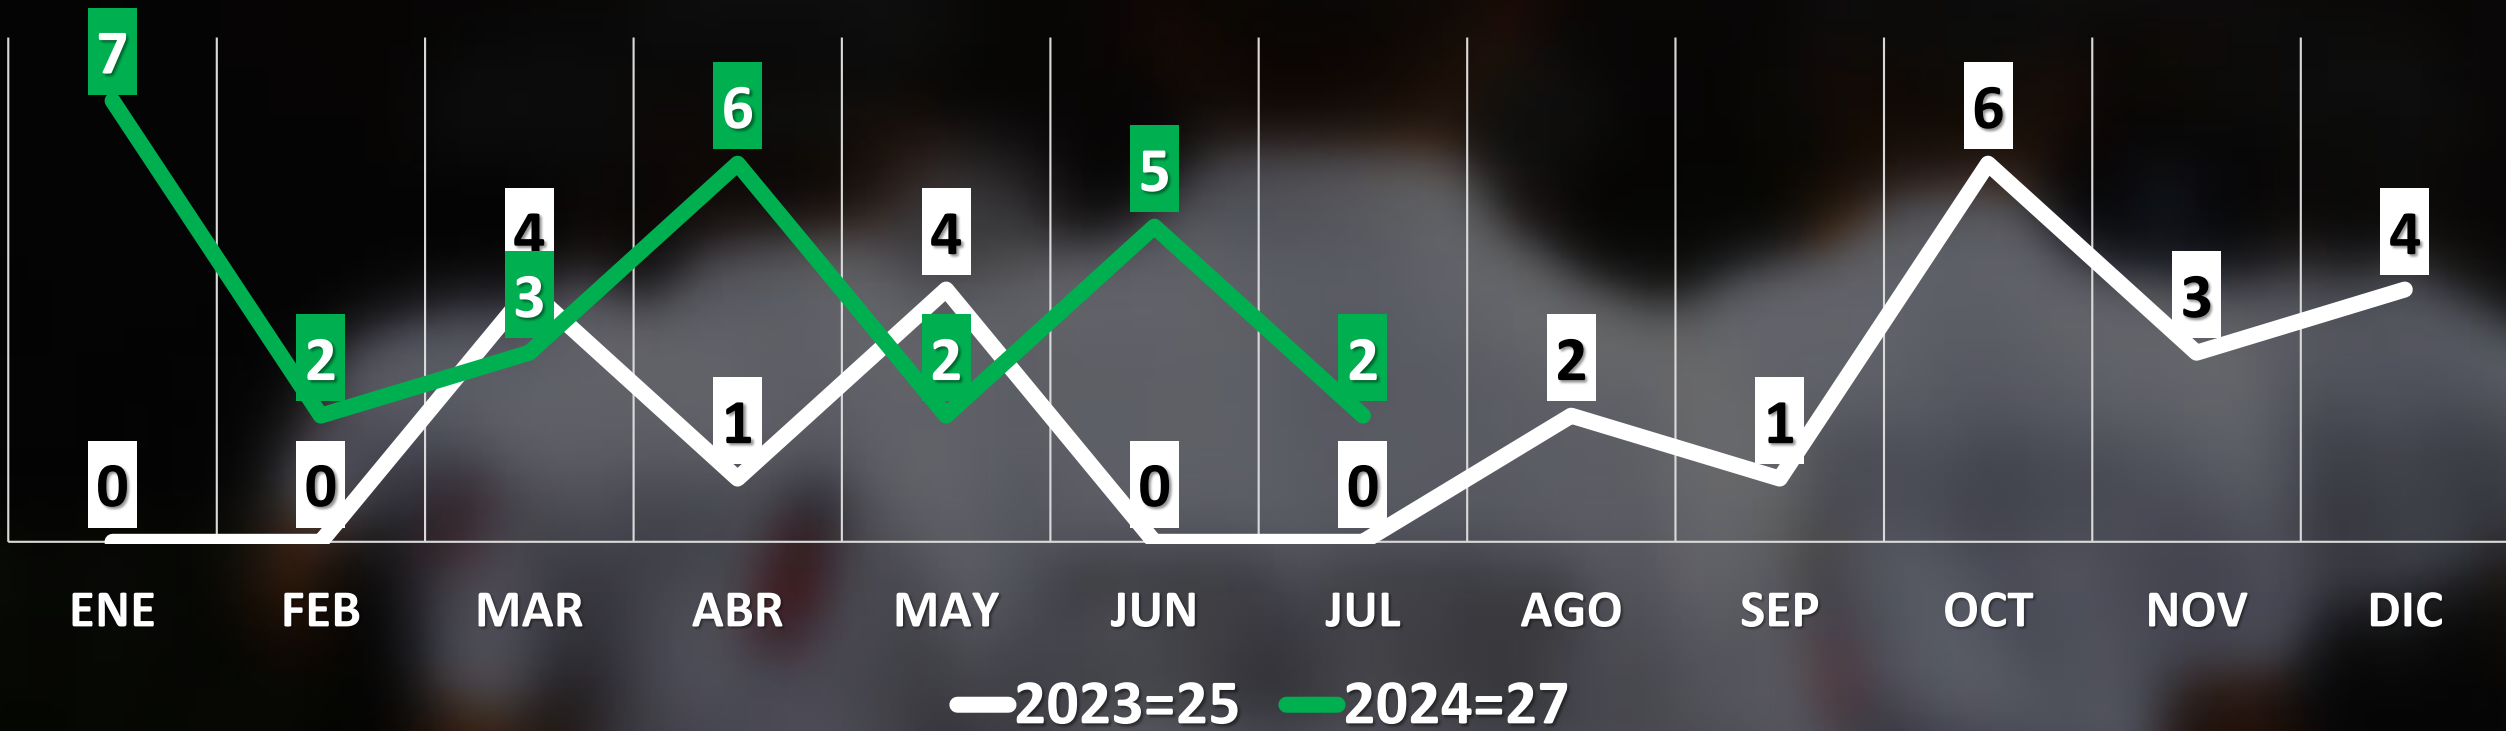

JULIO 2024

POLICÍA
SAN PEDRO GARZA GARCÍA

DENUNCIAS JULIO 2024

DENUNCIAS MENSUALES ROBO A CASA HABITACIÓN

ROBO A CASA HABITACION TASA POR CADA 100 MIL HABITANTES

ROBO A CASA HABITACIÓN

FUENTE: C4i

DELITO POR COLONIA

INCIDENCIA POR DIA

INCIDENCIA POR HORARIO

DENUNCIAS MENSUALES ROBO A NEGOCIO

ROBO A NEGOCIO TASA POR CADA 100 MIL HABITANTES

ROBO A NEGOCIO

FUENTE: C4i

ZONA SAN AGUSTÍN

2

DEL VALLE

2

ZONA LOS CALLEJONES

1

INCIDENCIA POR DIA

INCIDENCIA POR HORARIO

DENUNCIAS MENSUALES ROBO A PERSONA

ROBO A PERSONA TASA POR CADA 100 MIL HABITANTES