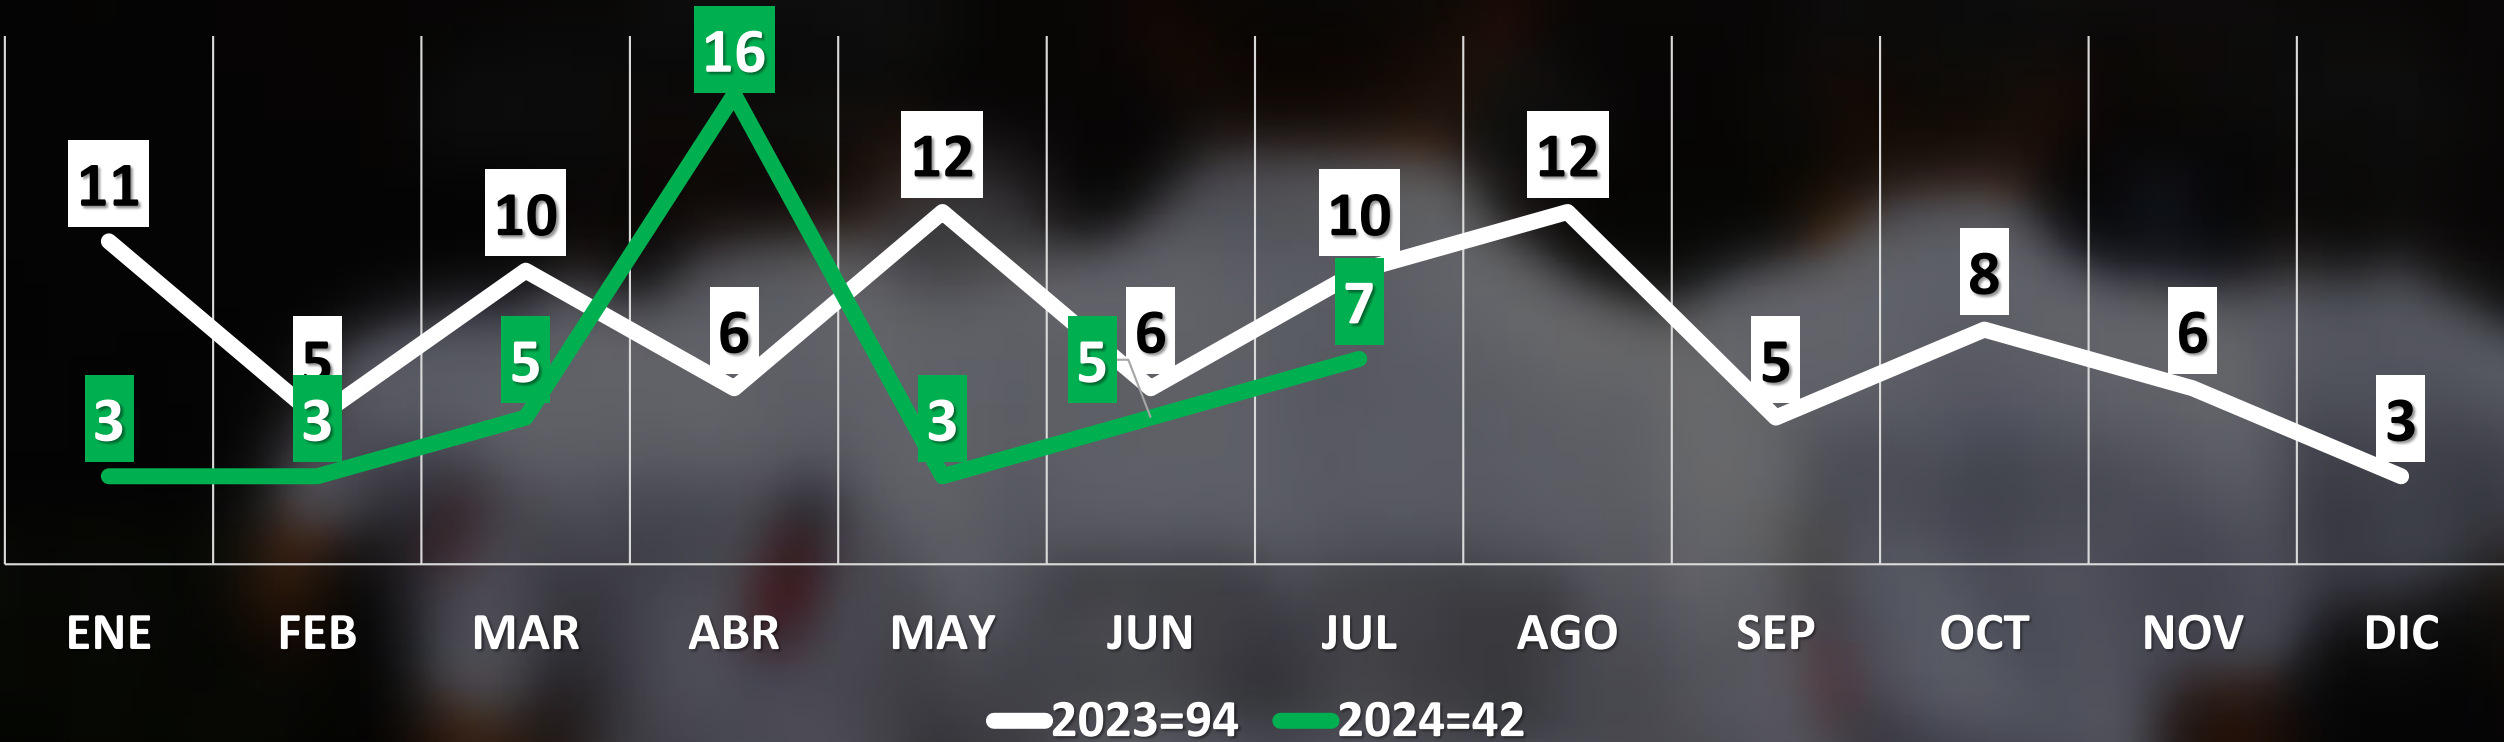

DENUNCIAS MENSUALES LESIONES