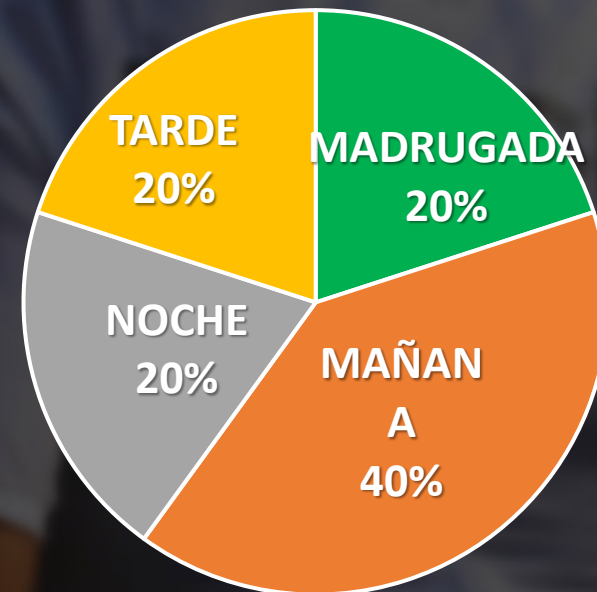

INCIDENCIA POR DIA

INCIDENCIA POR HORARIO

DENUNCIAS MENSUALES ROBO A NEGOCIO

ROBO A NEGOCIO TASA POR CADA 100 MIL HABITANTES

ROBO A NEGOCIO

FUENTE: C4i

ZONA SAN AGUSTÍN

2

DEL VALLE

2

ZONA LOS CALLEJONES

1

INCIDENCIA POR DIA

INCIDENCIA POR HORARIO

DENUNCIAS MENSUALES ROBO A PERSONA

ROBO A PERSONA TASA POR CADA 100 MIL HABITANTES