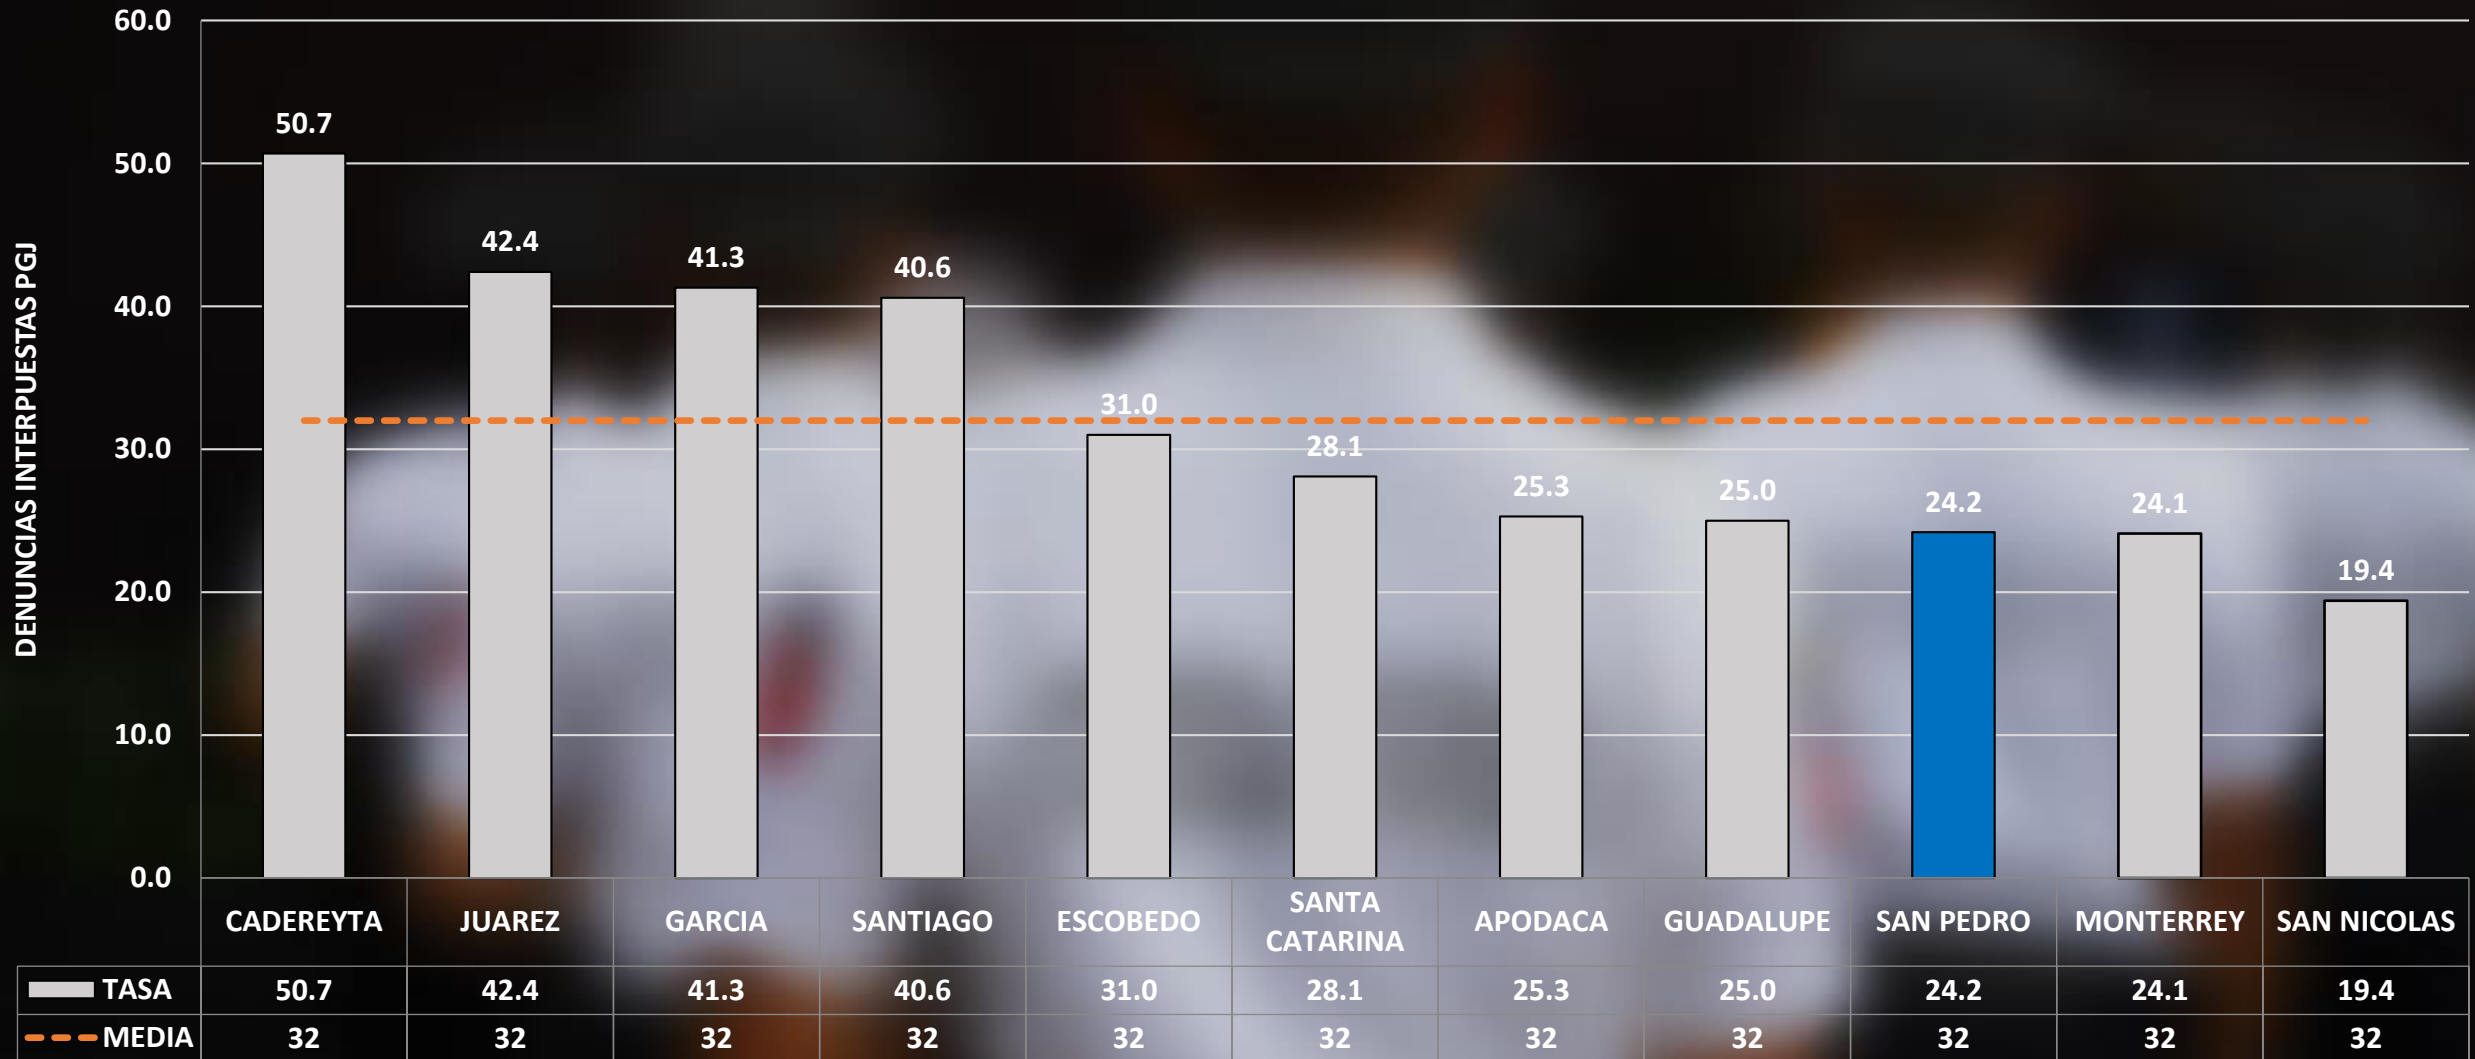

ZONA SAN AGUSTIN

1

VALLE DEL CAMPESTRE

1

OLINALA

1

DEL VALLE

1

INCIDENCIA POR DIA

INCIDENCIA POR HORARIO

DENUNCIAS MENSUALES VIOLENCIA FAMILIAR

VIOLENCIA FAMILIAR TASA POR CADA 100 MIL HABITANTES

VIOLENCIA FAMILIAR

FUENTE: C4i

INCIDENCIA POR DIA

INCIDENCIA POR HORARIO