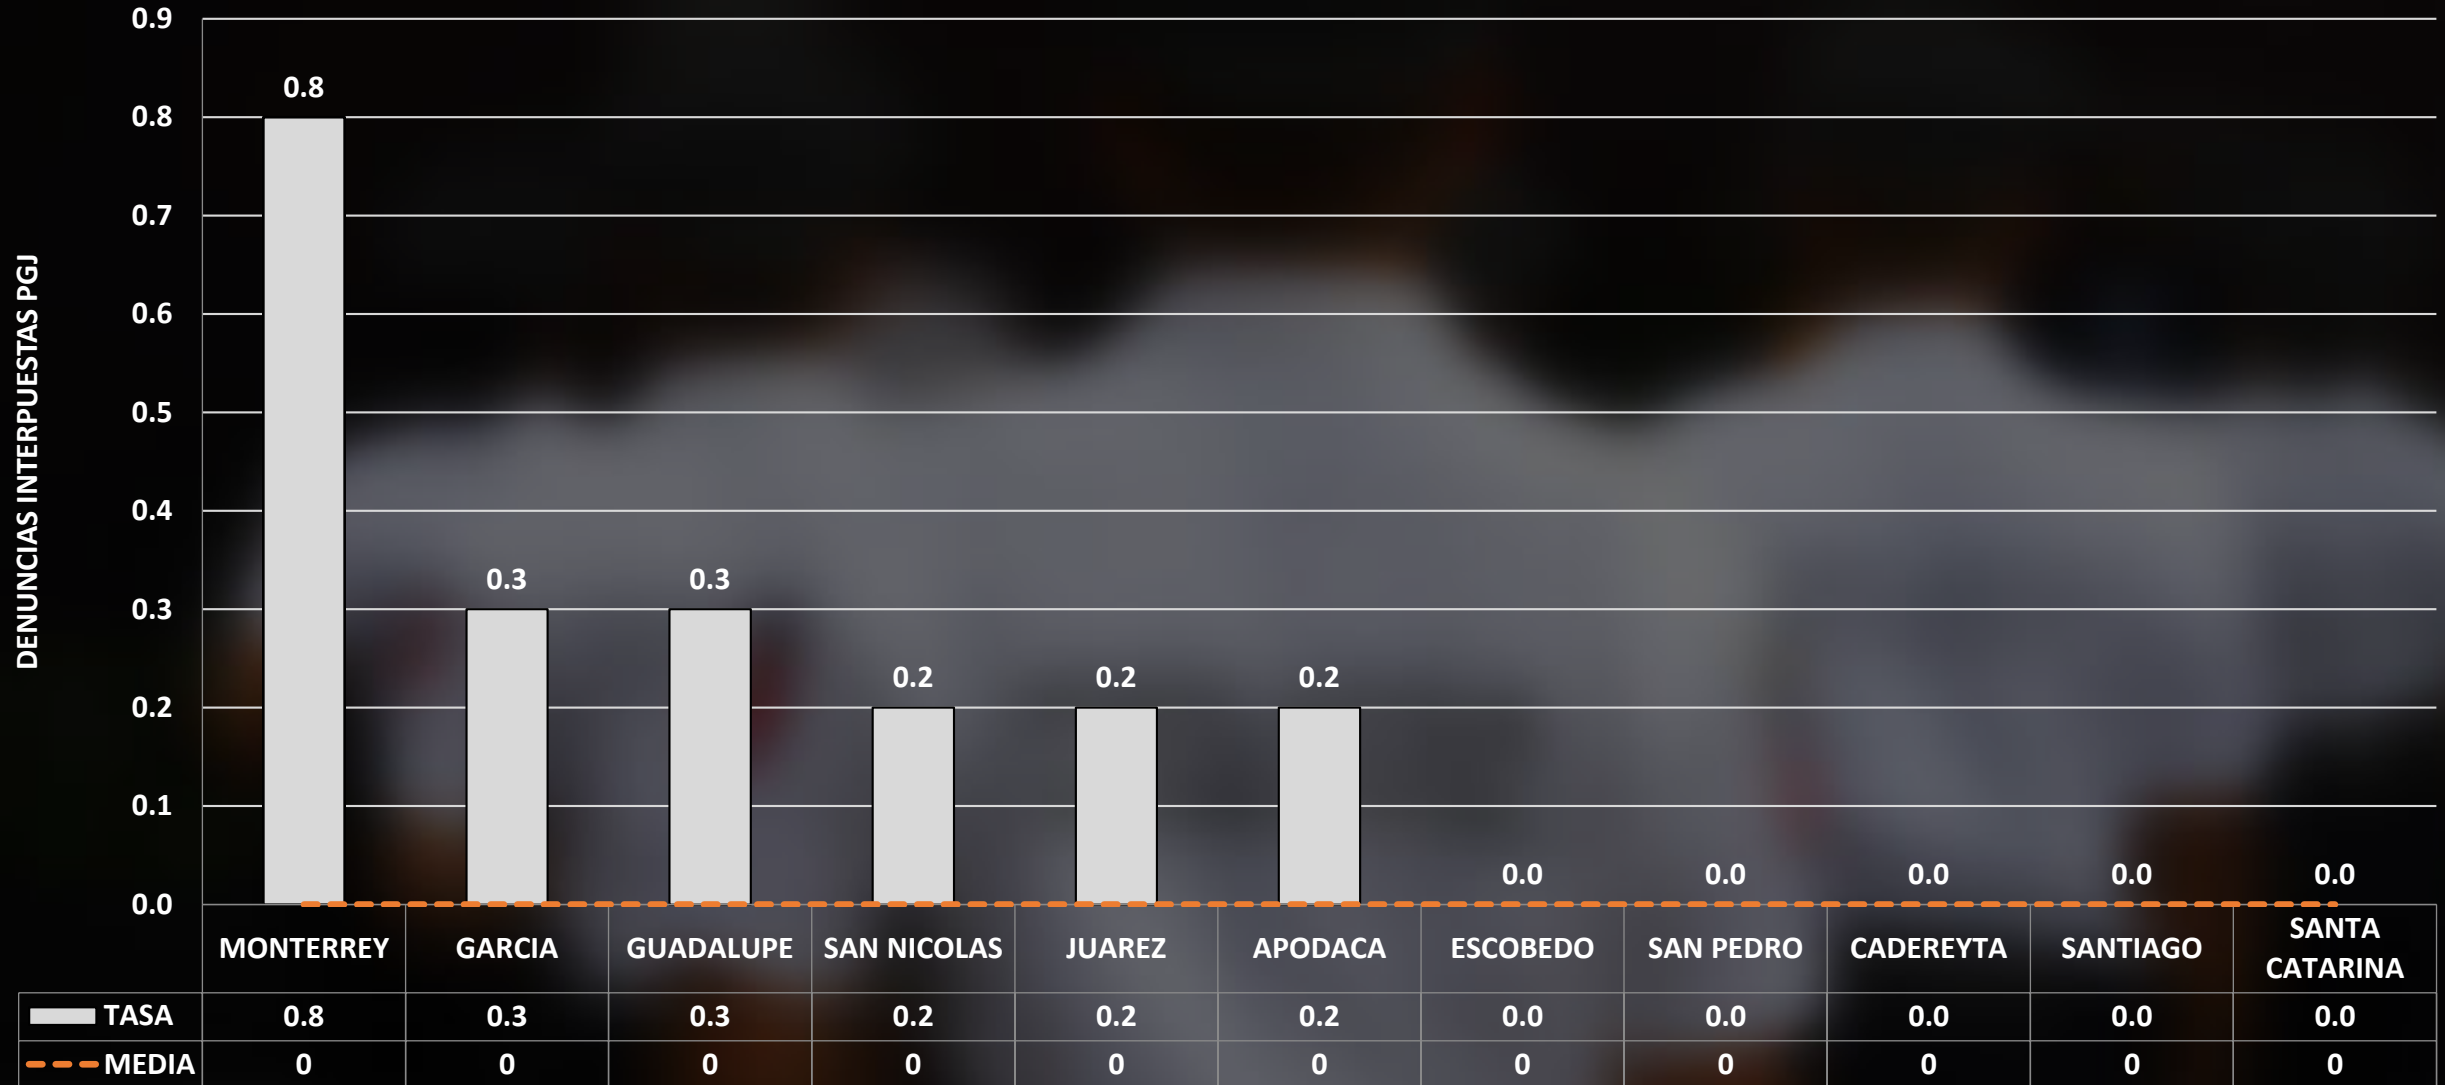

ROBO DE VEHÍCULO

FUENTE: C4i

INCIDENCIA POR DÍA

INCIDENCIA POR HORARIO

RESIDENCIAL SAN AGUSTÍN

DENUNCIAS MENSUALES ROBO A VEHÍCULO TIPO CRISTALAZO

ROBO TIPO CRISTALAZO TASA POR CADA 100 MIL HABITANTES

ROBO A VEHÍCULO TIPO CRISTALAZO

ZONA SAN AGUSTIN

1

VALLE DEL CAMPESTRE

1

OLINALA

1

DEL VALLE

1