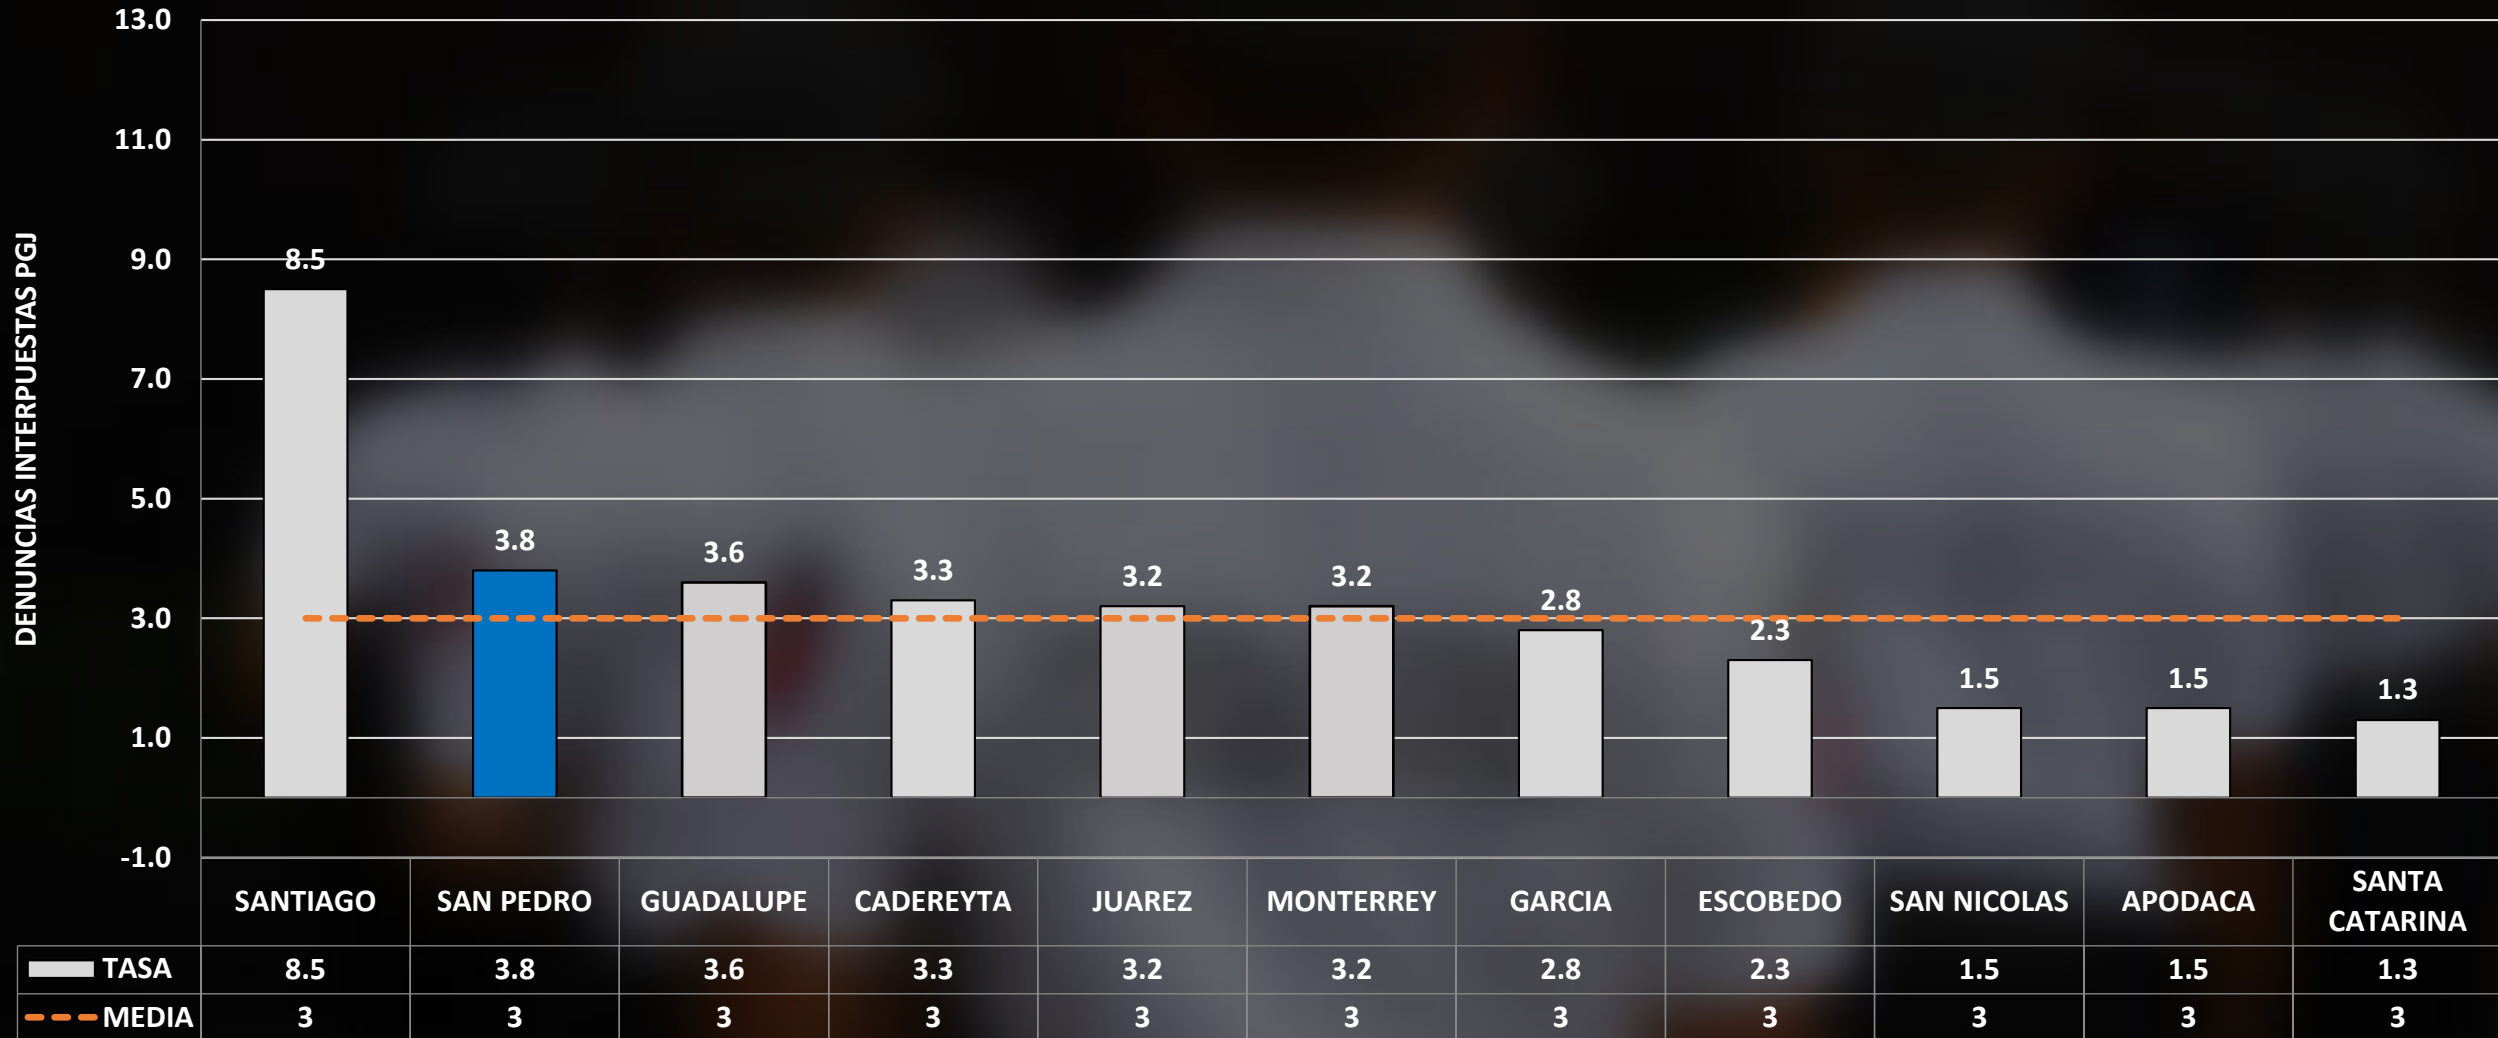

JULIO 2024

POLICÍA
SAN PEDRO GARZA GARCÍA

DENUNCIAS JULIO 2024

DENUNCIAS MENSUALES ROBO A CASA HABITACIÓN

ROBO A CASA HABITACION TASA POR CADA 100 MIL HABITANTES

ROBO A CASA HABITACIÓN

FUENTE: C4i

DELITO POR COLONIA

INCIDENCIA POR DIA

INCIDENCIA POR HORARIO

DENUNCIAS MENSUALES ROBO A NEGOCIO

ROBO A NEGOCIO TASA POR CADA 100 MIL HABITANTES

ROBO A NEGOCIO

FUENTE: C4i

ZONA SAN AGUSTÍN

2

DEL VALLE

2

ZONA LOS CALLEJONES

1

INCIDENCIA POR DIA

INCIDENCIA POR HORARIO

DENUNCIAS MENSUALES ROBO A PERSONA

ROBO A PERSONA TASA POR CADA 100 MIL HABITANTES