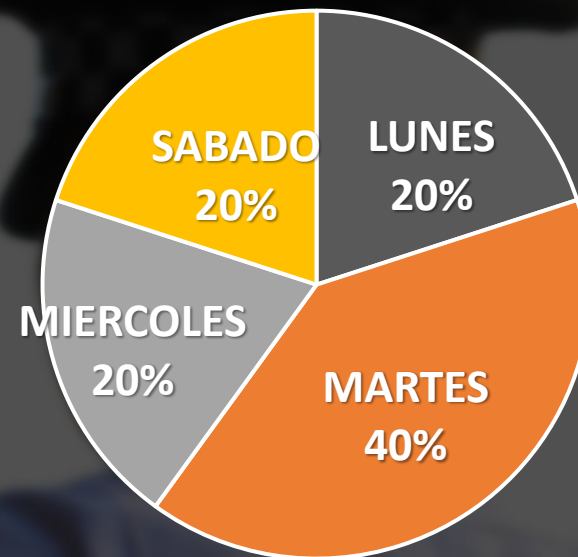

INCIDENCIA POR DIA

INCIDENCIA POR HORARIO

DENUNCIAS MENSUALES ROBO A NEGOCIO

ROBO A NEGOCIO TASA POR CADA 100 MIL HABITANTES

ROBO A NEGOCIO

FUENTE: C4i

ZONA SAN AGUSTÍN

2

DEL VALLE

2

ZONA LOS CALLEJONES

1

INCIDENCIA POR DIA

INCIDENCIA POR HORARIO

DENUNCIAS MENSUALES ROBO A PERSONA

ROBO A PERSONA TASA POR CADA 100 MIL HABITANTES