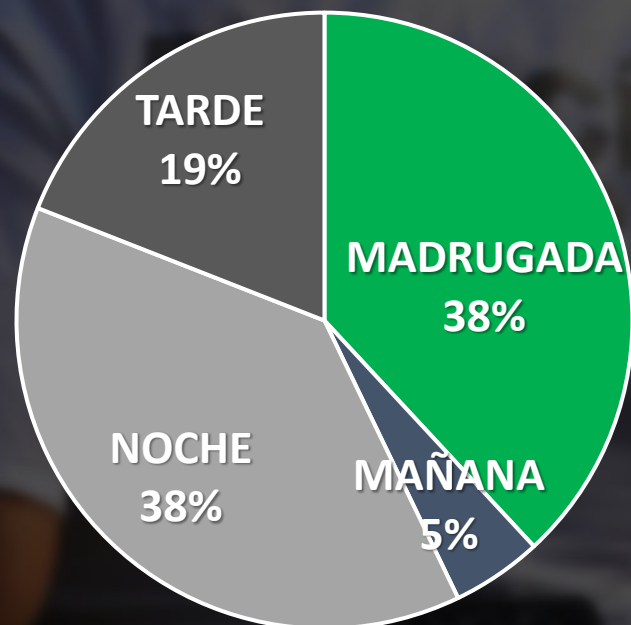

ZONA SAN AGUSTIN

1

VALLE DEL CAMPESTRE

1

OLINALA

1

DEL VALLE

1

INCIDENCIA POR DIA

INCIDENCIA POR HORARIO

DENUNCIAS MENSUALES VIOLENCIA FAMILIAR

VIOLENCIA FAMILIAR TASA POR CADA 100 MIL HABITANTES

VIOLENCIA FAMILIAR

FUENTE: C4i

INCIDENCIA POR DIA

INCIDENCIA POR HORARIO