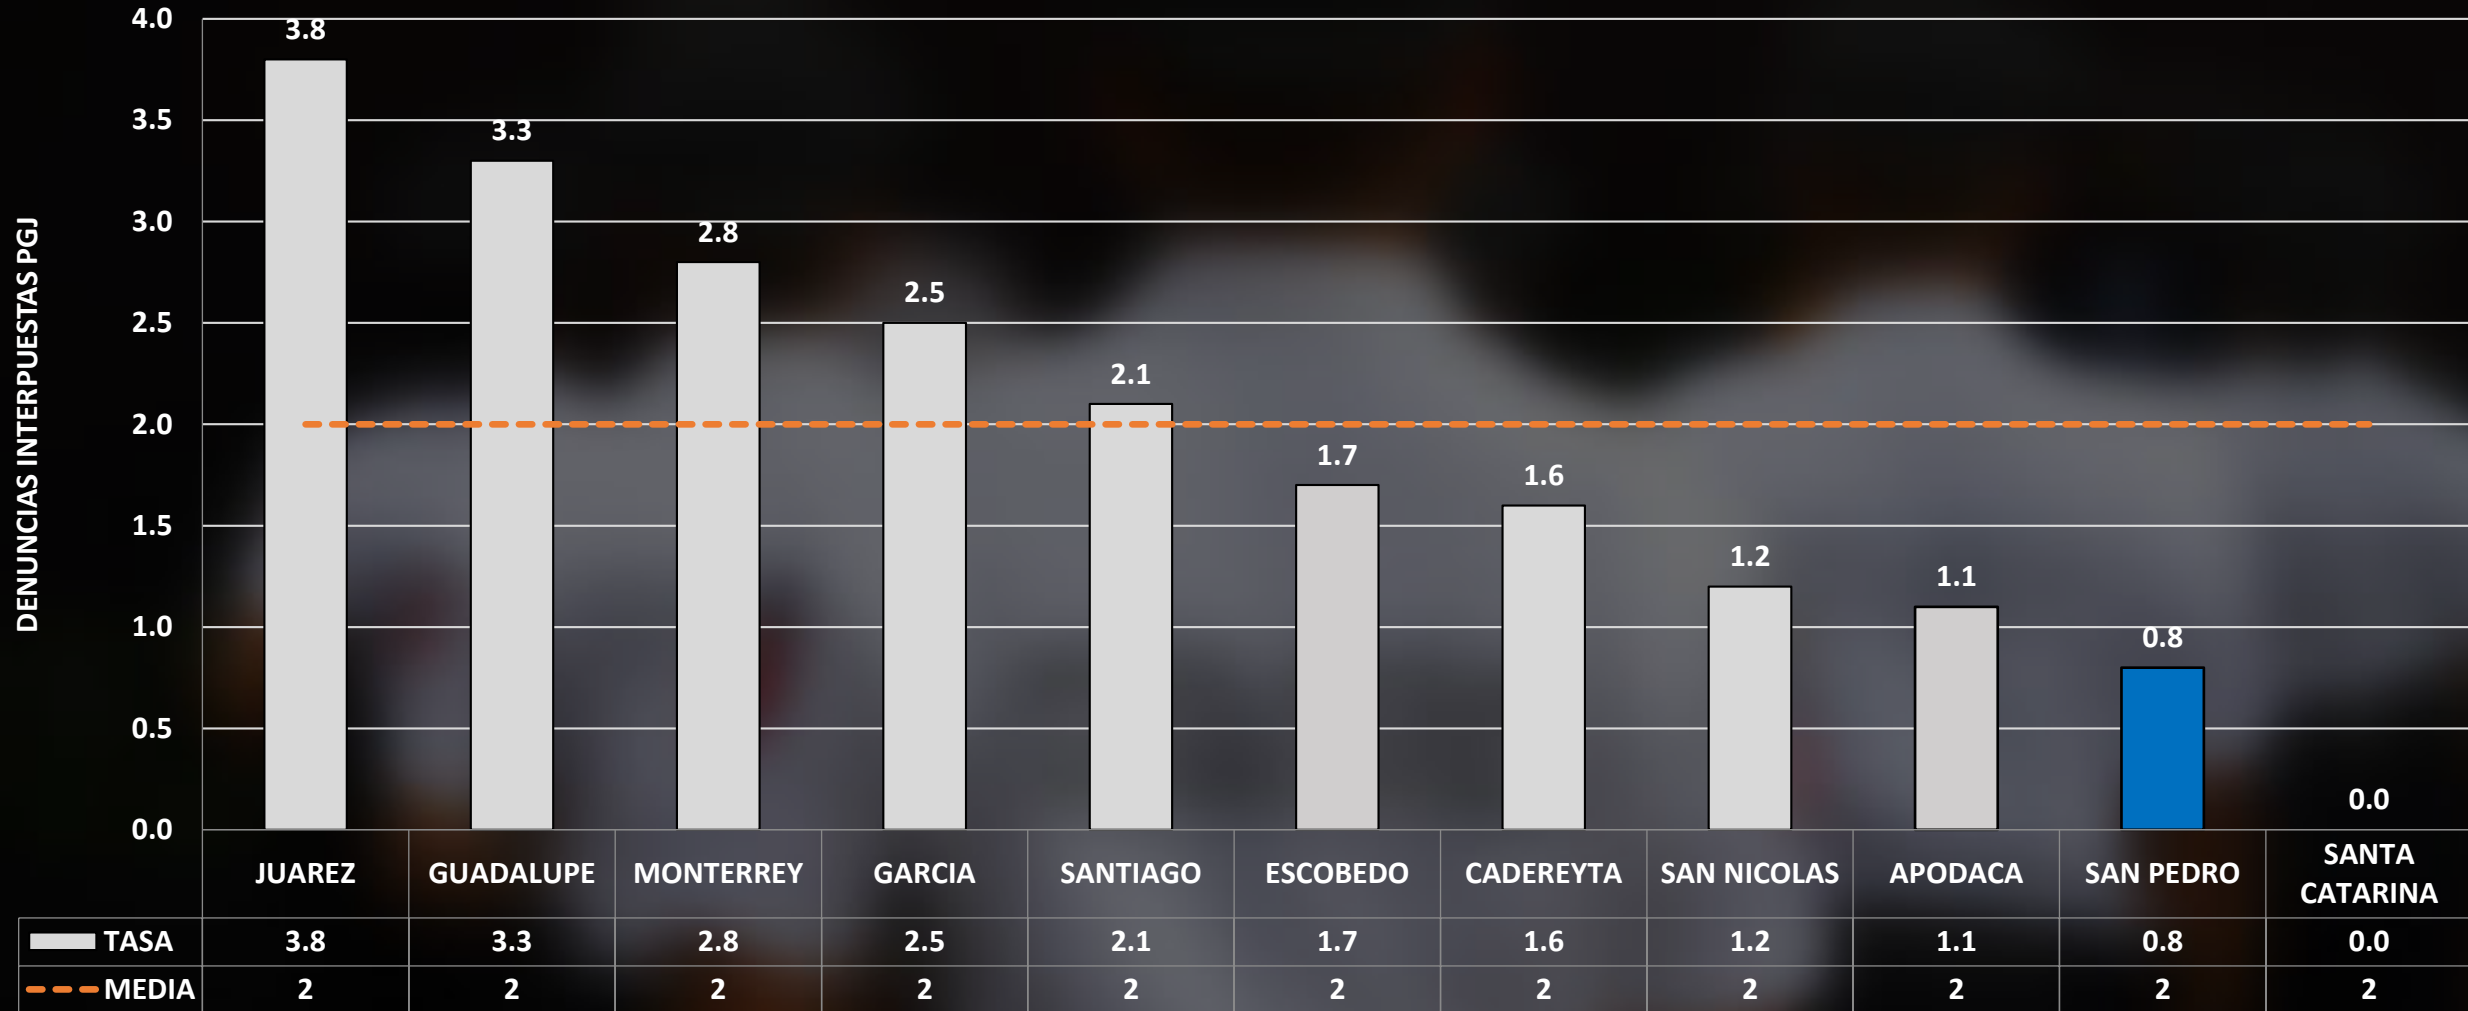

DEL VALLE

2

ZONA LOS CALLEJONES

1

INCIDENCIA POR DIA

INCIDENCIA POR HORARIO

DENUNCIAS MENSUALES ROBO A PERSONA

ROBO A PERSONA TASA POR CADA 100 MIL HABITANTES

ROBO A PERSONA

FUENTE: C4i

DEL VALLE

1

INCIDENCIA POR DIA

INCIDENCIA POR HORARIO

DENUNCIAS MENSUALES ROBO DE VEHÍCULO

ROBO DE VEHÍCULO TASA POR CADA 100 MIL HABITANTES

ROBO DE VEHÍCULO

FUENTE: C4i

INCIDENCIA POR DÍA

INCIDENCIA POR HORARIO

RESIDENCIAL SAN AGUSTÍN

DENUNCIAS MENSUALES ROBO A VEHÍCULO TIPO CRISTALAZO

ROBO TIPO CRISTALAZO TASA POR CADA 100 MIL HABITANTES

ROBO A VEHÍCULO TIPO CRISTALAZO