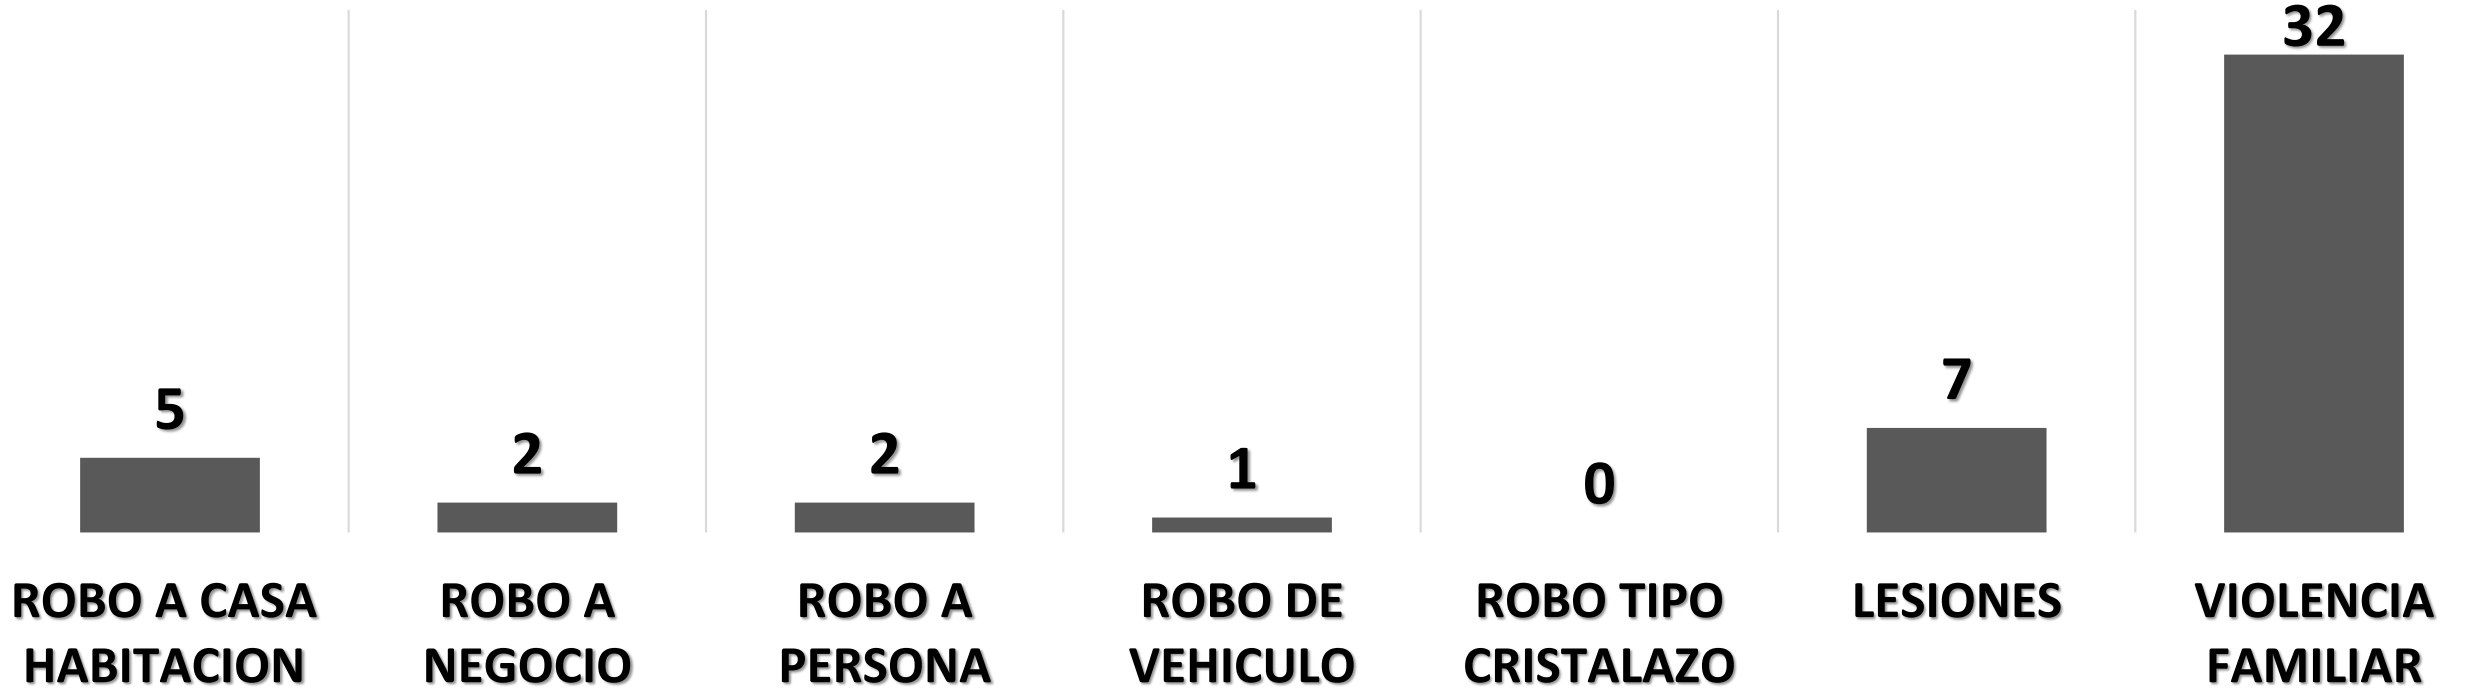

JULIO 2024

POLICÍA
SAN PEDRO GARZA GARCÍA

DENUNCIAS JULIO 2024

DENUNCIAS MENSUALES ROBO A CASA HABITACIÓN

ROBO A CASA HABITACION TASA POR CADA 100 MIL HABITANTES

ROBO A CASA HABITACIÓN

FUENTE: C4i

DELITO POR COLONIA

INCIDENCIA POR DIA

INCIDENCIA POR HORARIO

DENUNCIAS MENSUALES ROBO A NEGOCIO

ROBO A NEGOCIO TASA POR CADA 100 MIL HABITANTES

ROBO A NEGOCIO

FUENTE: C4i

ZONA SAN AGUSTÍN

2

DEL VALLE

2

ZONA LOS CALLEJONES

1

INCIDENCIA POR DIA

INCIDENCIA POR HORARIO

DENUNCIAS MENSUALES ROBO A PERSONA

ROBO A PERSONA TASA POR CADA 100 MIL HABITANTES