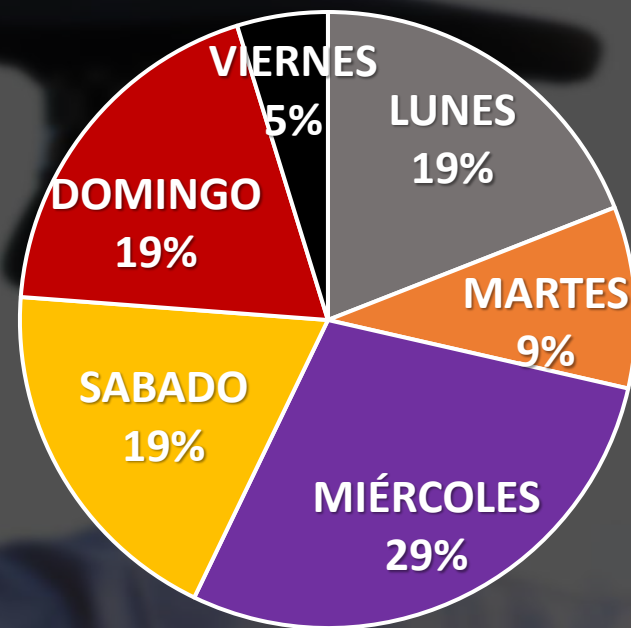

ZONA SAN AGUSTIN

1

VALLE DEL CAMPESTRE

1

OLINALA

1

DEL VALLE

1

INCIDENCIA POR DIA

INCIDENCIA POR HORARIO

DENUNCIAS MENSUALES VIOLENCIA FAMILIAR

VIOLENCIA FAMILIAR TASA POR CADA 100 MIL HABITANTES

VIOLENCIA FAMILIAR

FUENTE: C4i

INCIDENCIA POR DIA

INCIDENCIA POR HORARIO