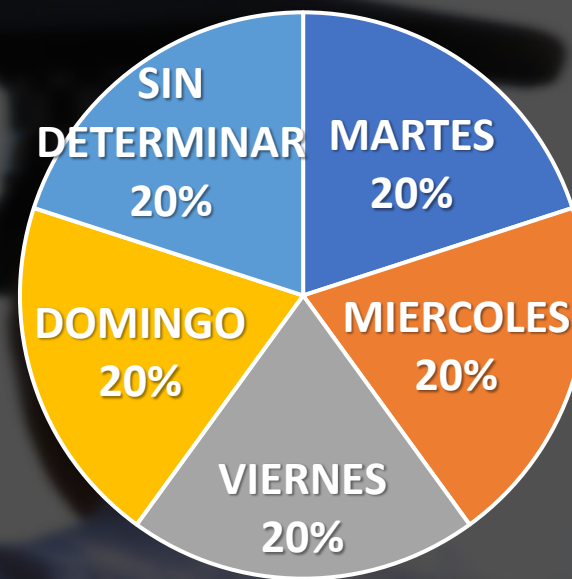

JULIO 2024

POLICÍA
SAN PEDRO GARZA GARCÍA

DENUNCIAS JULIO 2024

DENUNCIAS MENSUALES ROBO A CASA HABITACIÓN

ROBO A CASA HABITACION TASA POR CADA 100 MIL HABITANTES

ROBO A CASA HABITACIÓN

FUENTE: C4i

DELITO POR COLONIA

INCIDENCIA POR DIA

INCIDENCIA POR HORARIO

DENUNCIAS MENSUALES ROBO A NEGOCIO

ROBO A NEGOCIO TASA POR CADA 100 MIL HABITANTES

ROBO A NEGOCIO

FUENTE: C4i

ZONA SAN AGUSTÍN

2

DEL VALLE

2

ZONA LOS CALLEJONES

1

INCIDENCIA POR DIA

INCIDENCIA POR HORARIO

DENUNCIAS MENSUALES ROBO A PERSONA

ROBO A PERSONA TASA POR CADA 100 MIL HABITANTES