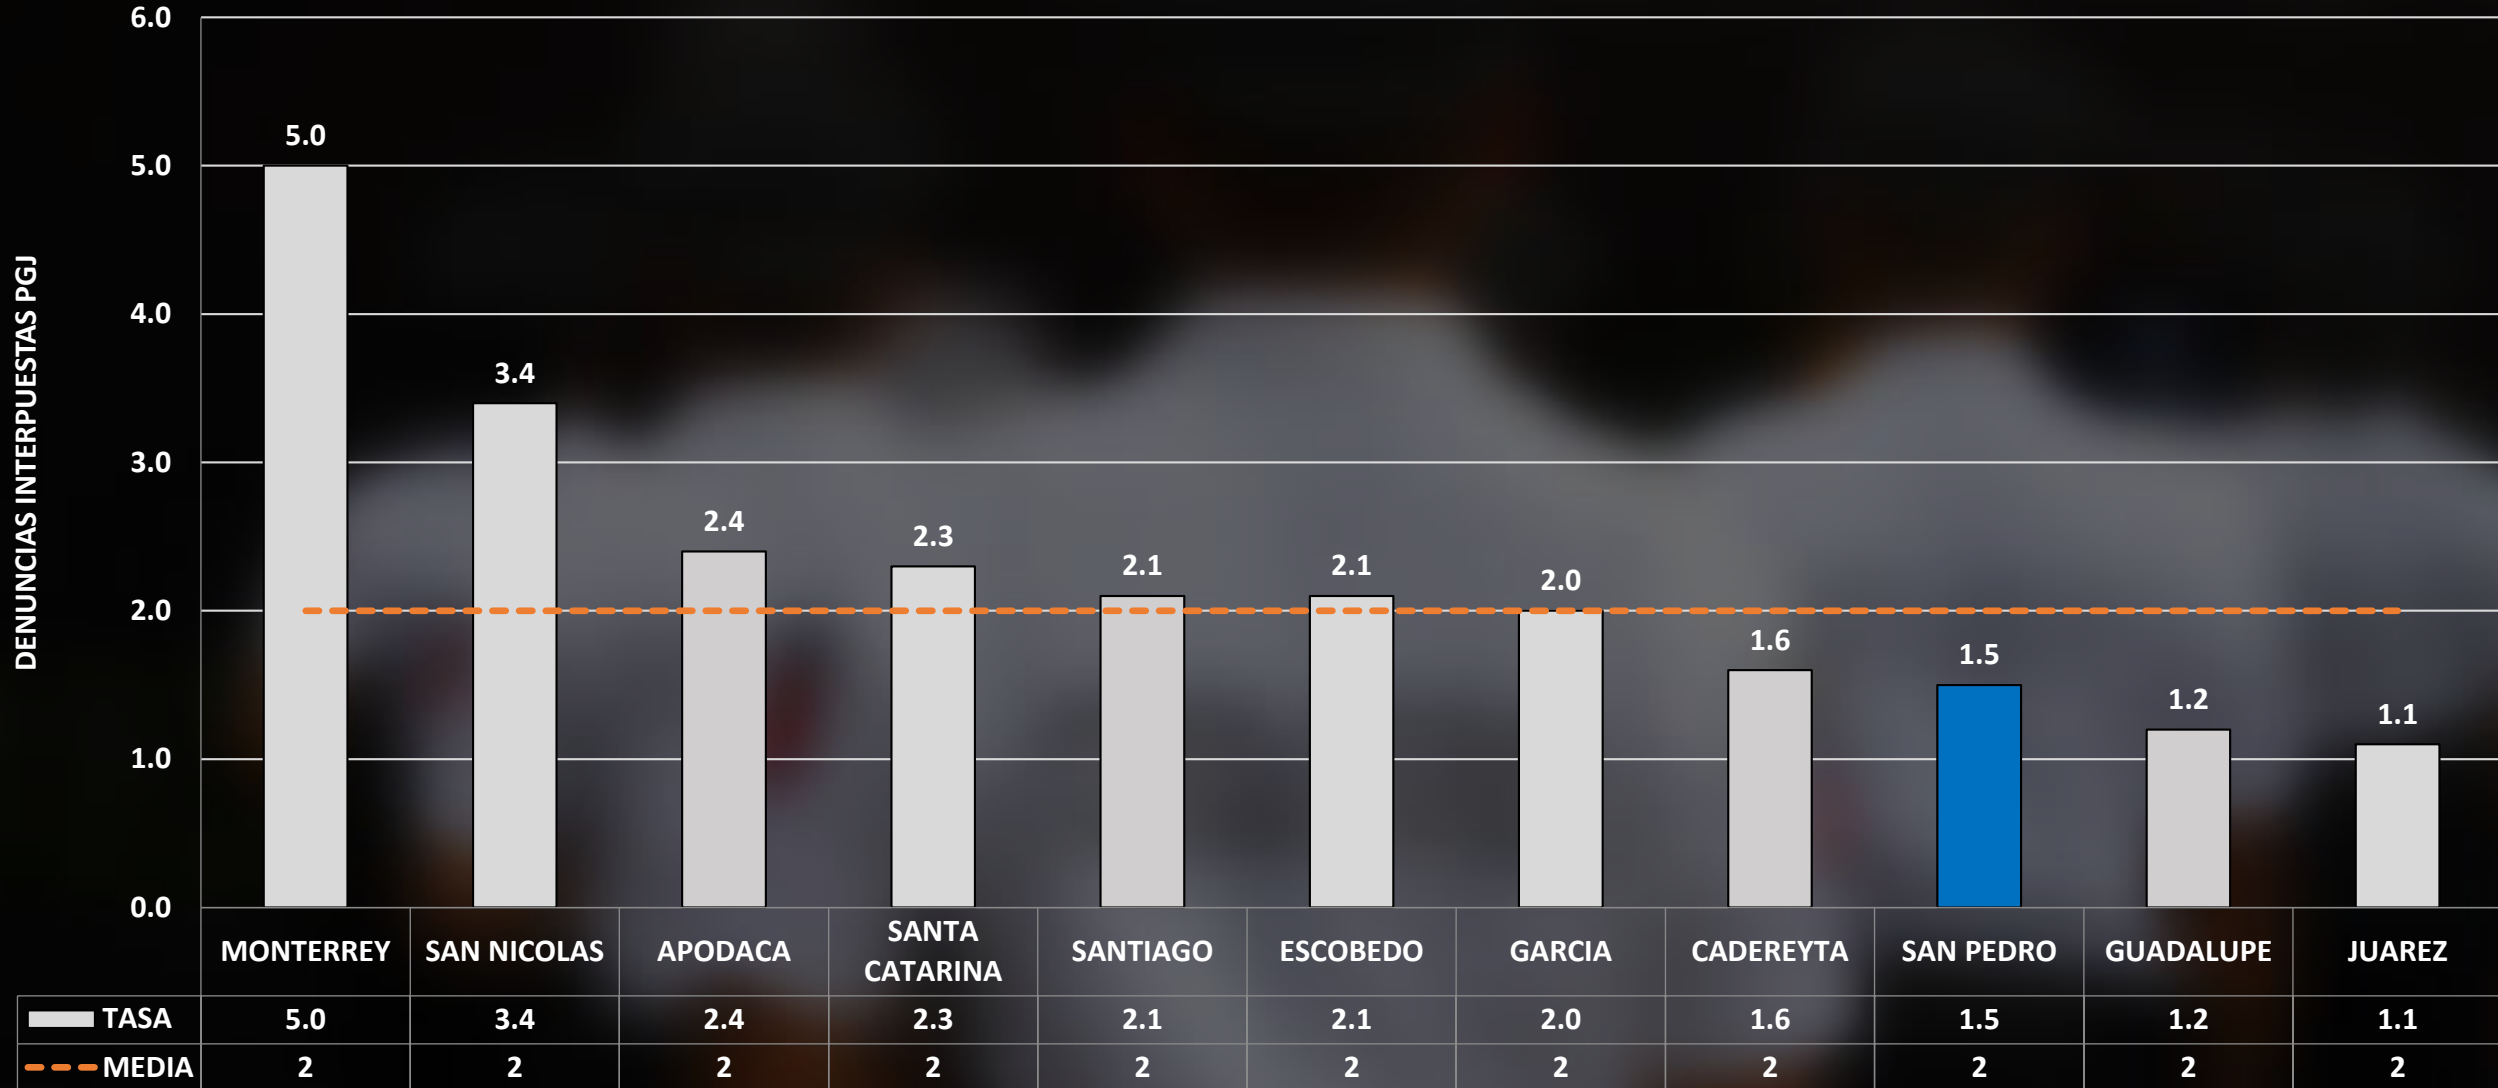

DEL VALLE

2

ZONA LOS CALLEJONES

1

INCIDENCIA POR DIA

INCIDENCIA POR HORARIO

DENUNCIAS MENSUALES ROBO A PERSONA

ROBO A PERSONA TASA POR CADA 100 MIL HABITANTES