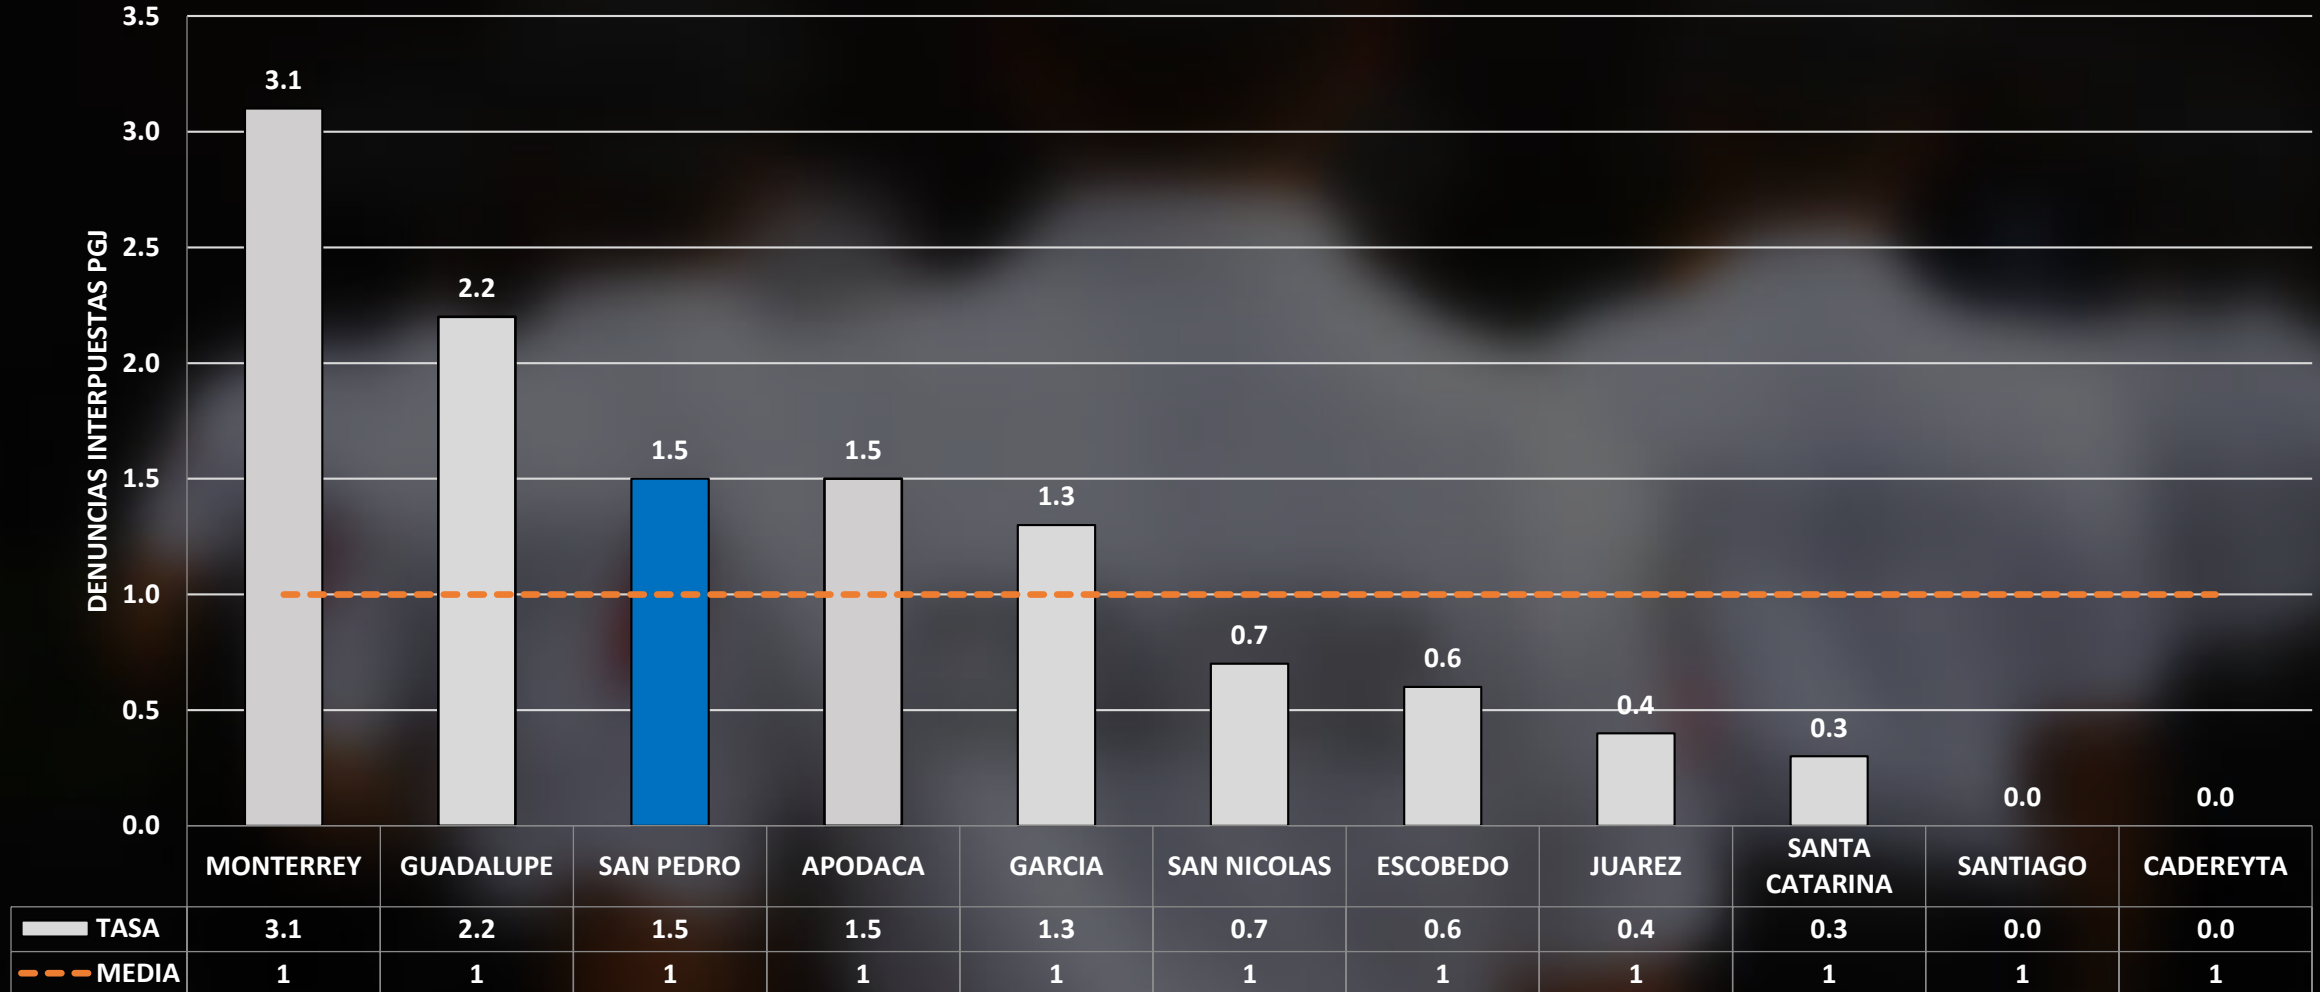

INCIDENCIA POR DIA

INCIDENCIA POR HORARIO

DENUNCIAS MENSUALES ROBO A NEGOCIO

ROBO A NEGOCIO TASA POR CADA 100 MIL HABITANTES

ROBO A NEGOCIO

FUENTE: C4i

ZONA SAN AGUSTÍN

2

DEL VALLE

2

ZONA LOS CALLEJONES

1

INCIDENCIA POR DIA

INCIDENCIA POR HORARIO

DENUNCIAS MENSUALES ROBO A PERSONA

ROBO A PERSONA TASA POR CADA 100 MIL HABITANTES