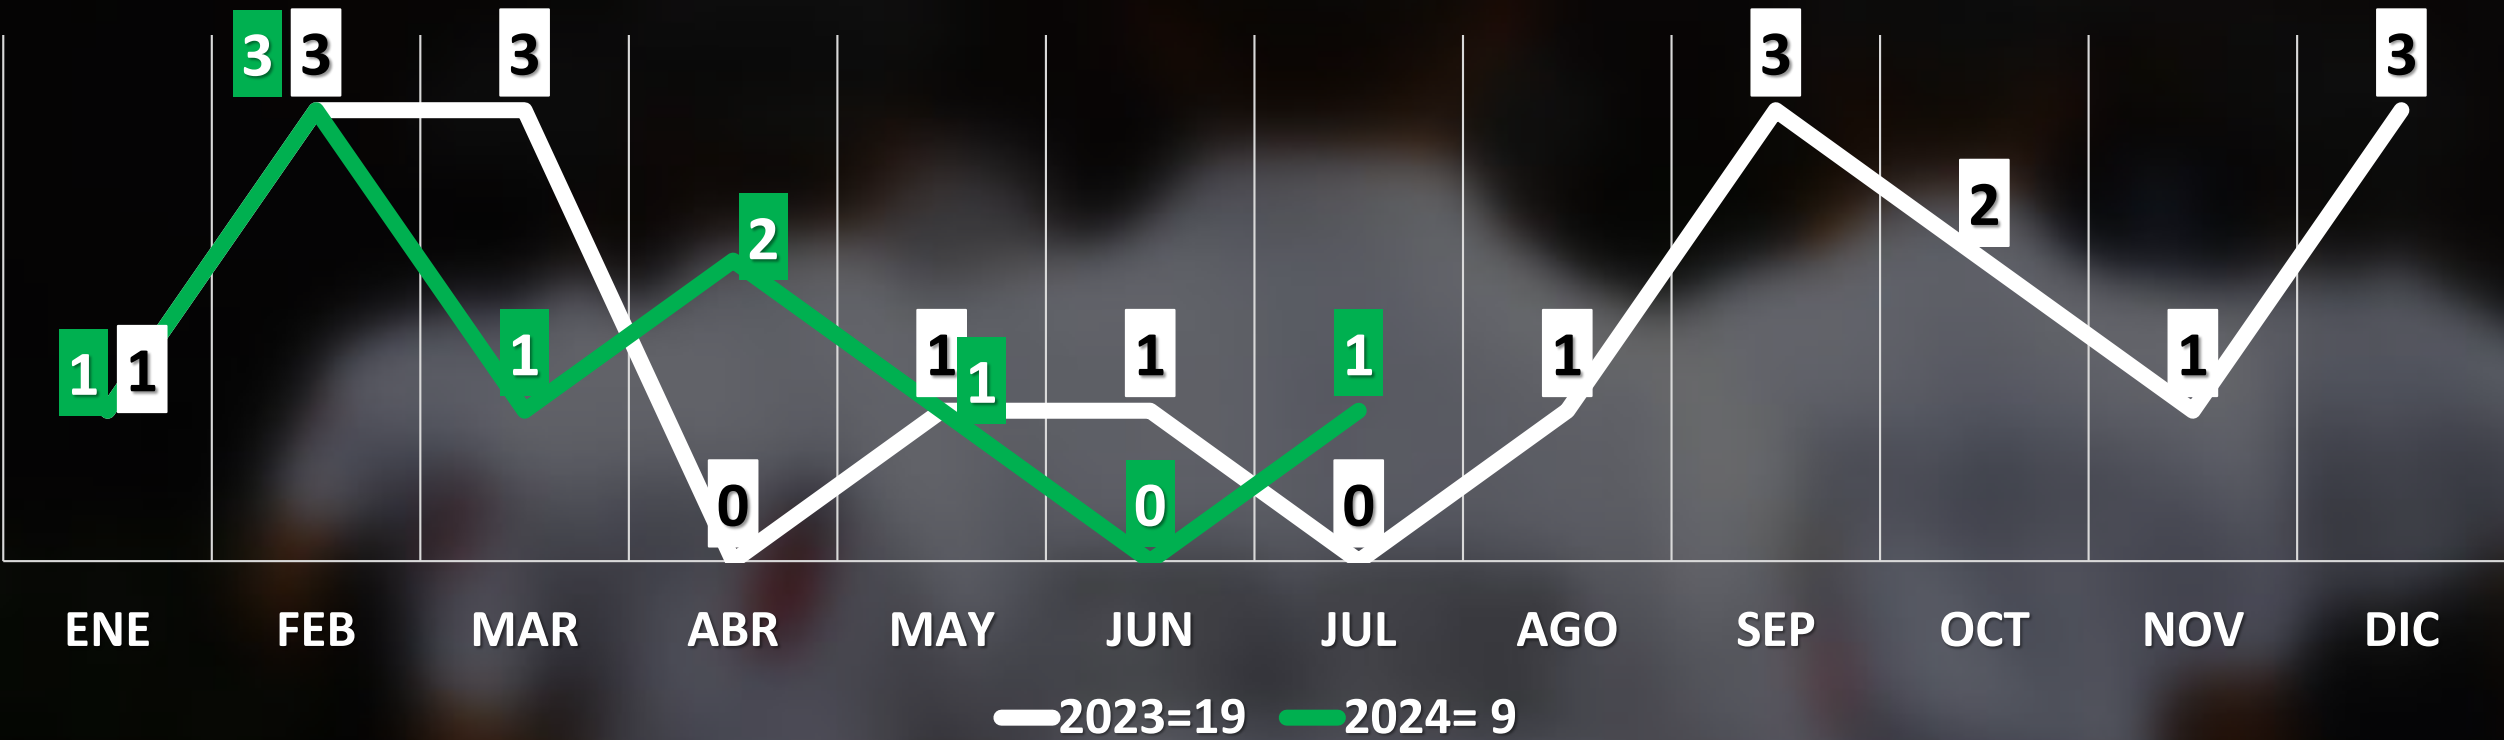

ROBO A PERSONA

FUENTE: C4i

DEL VALLE

1

INCIDENCIA POR DIA

INCIDENCIA POR HORARIO

DENUNCIAS MENSUALES ROBO DE VEHÍCULO

ROBO DE VEHÍCULO TASA POR CADA 100 MIL HABITANTES

ROBO DE VEHÍCULO

FUENTE: C4i

INCIDENCIA POR DÍA

INCIDENCIA POR HORARIO

RESIDENCIAL SAN AGUSTÍN

DENUNCIAS MENSUALES ROBO A VEHÍCULO TIPO CRISTALAZO

ROBO TIPO CRISTALAZO TASA POR CADA 100 MIL HABITANTES

ROBO A VEHÍCULO TIPO CRISTALAZO