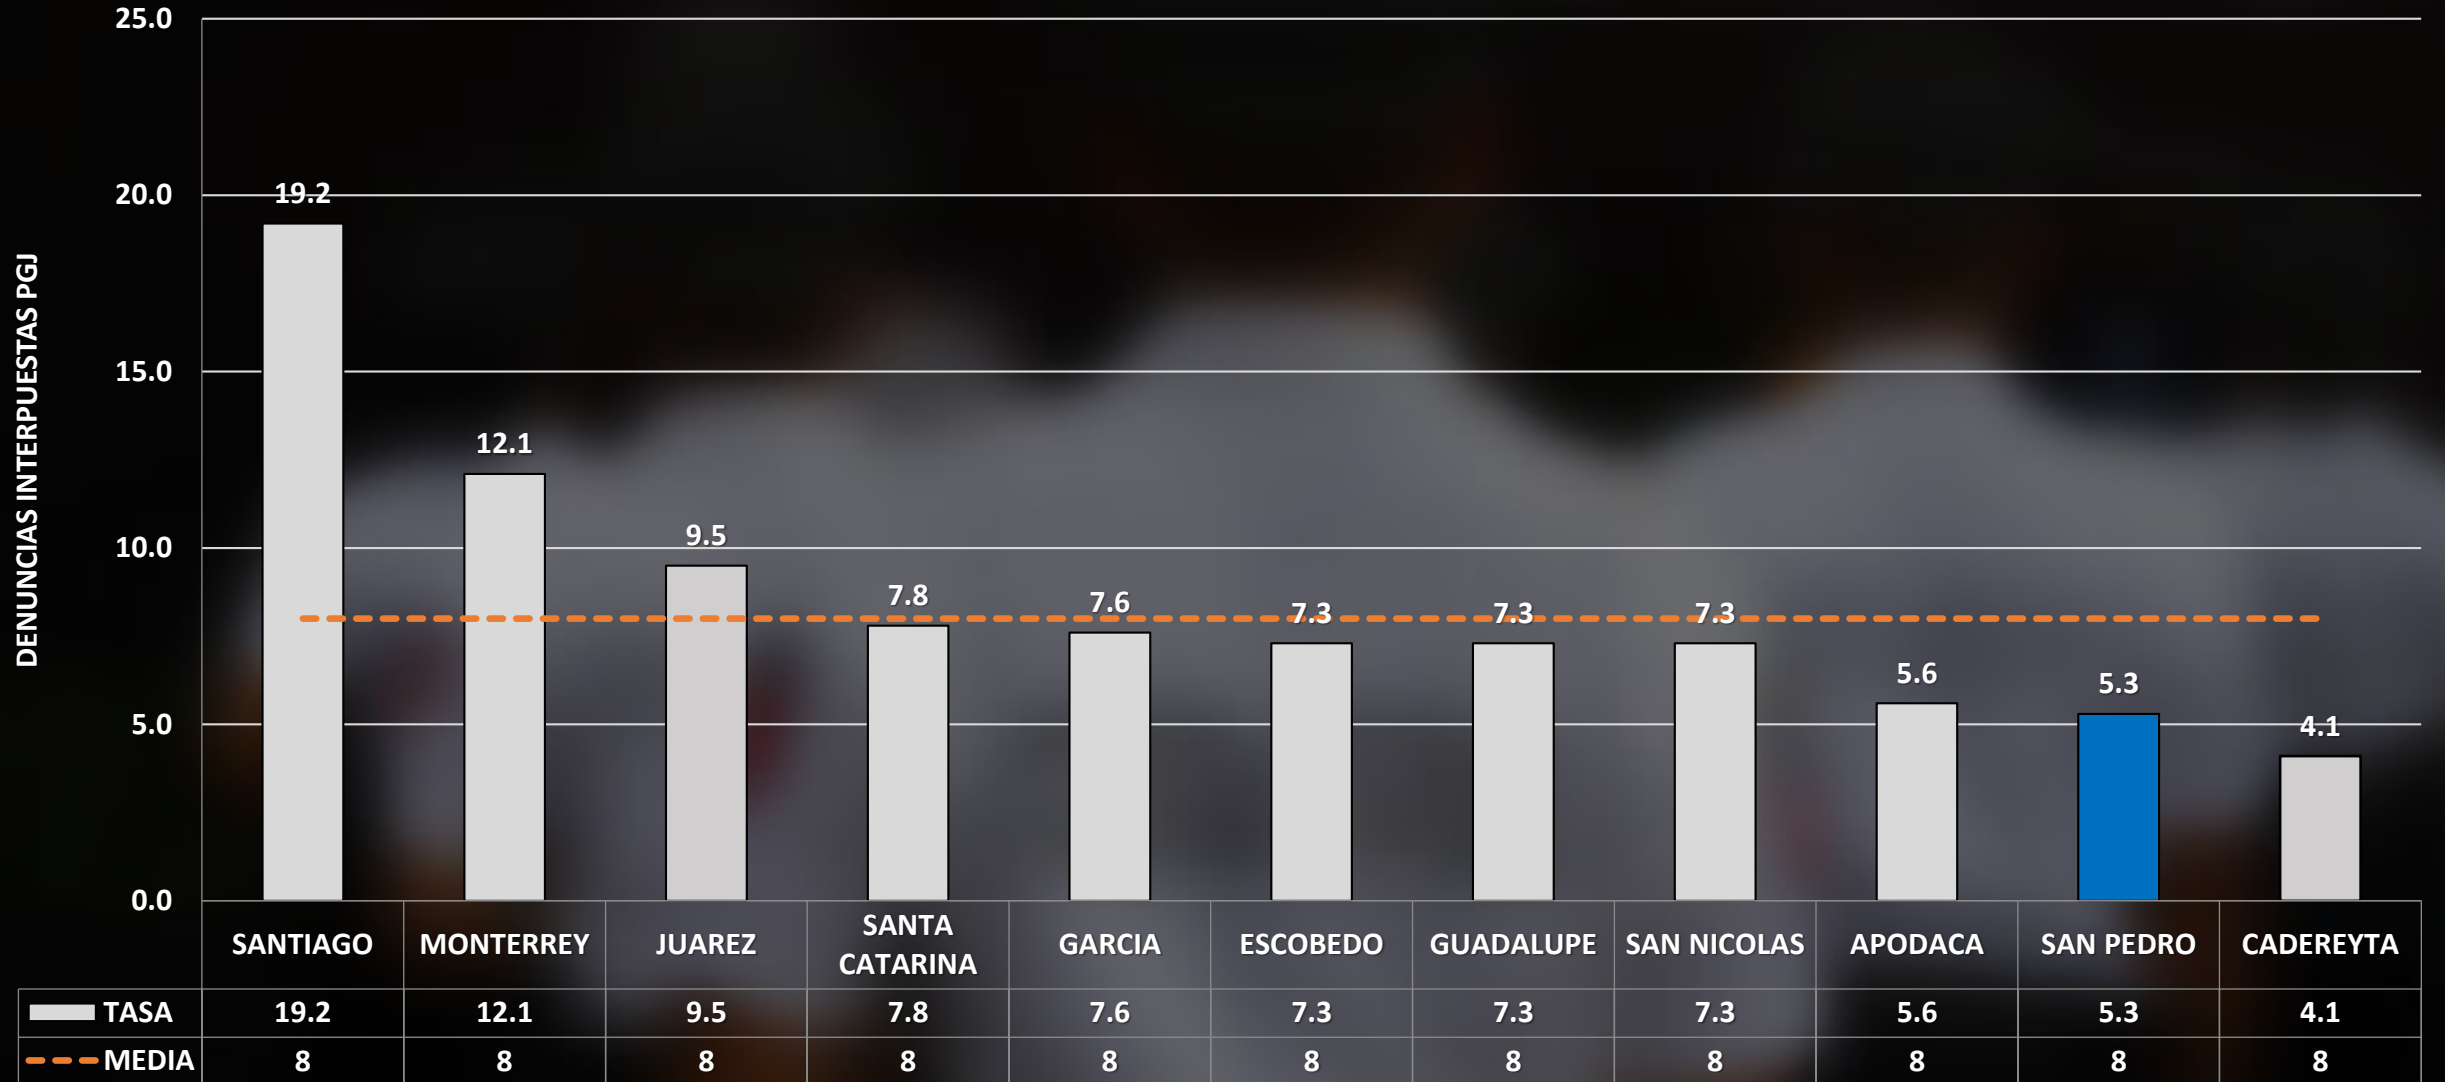

FUENTE: C4i

SIN REGISTRO DE INCIDENCIA EN C4i DURANTE JULIO.

DENUNCIAS MENSUALES LESIONES

LESIONES TASA POR CADA 100 MIL HABITANTES

LESIONES

FUENTE: C4i

TAMPIQUITO

1

ZONA SAN AGUSTIN

1

VALLE DEL CAMPESTRE

1

OLINALA

1

DEL VALLE

1