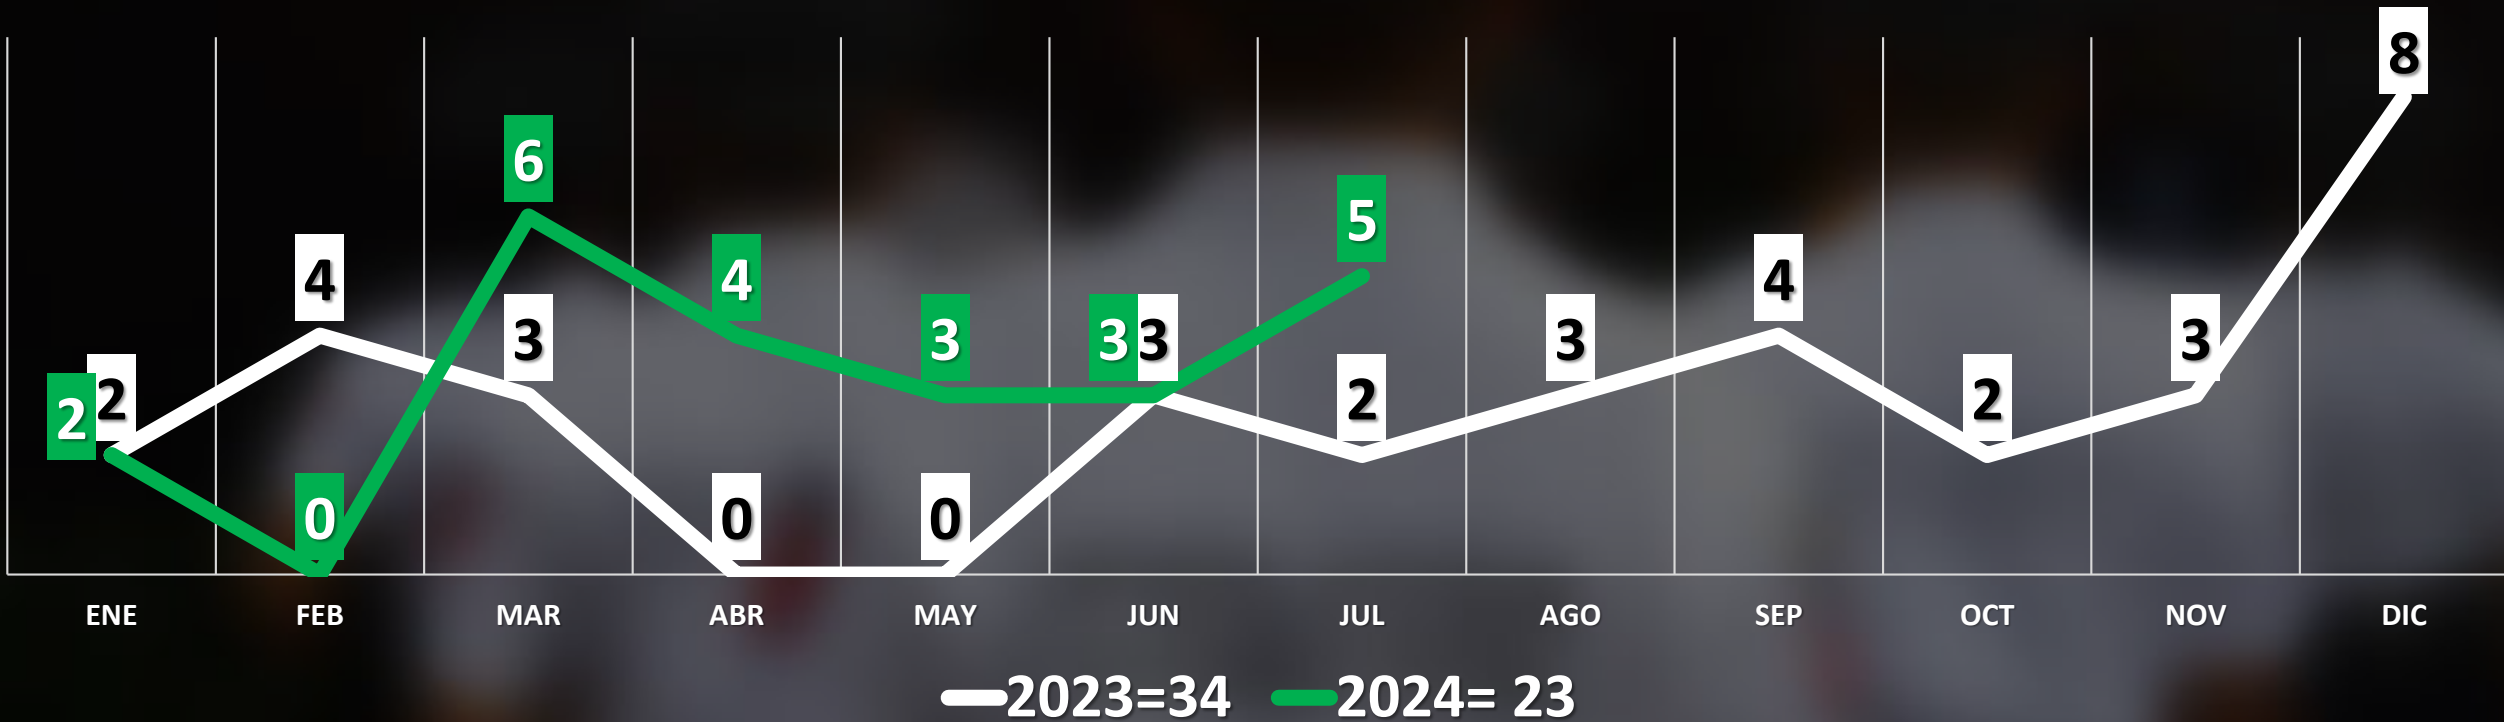

JULIO 2024

POLICÍA
SAN PEDRO GARZA GARCÍA

DENUNCIAS JULIO 2024

DENUNCIAS MENSUALES ROBO A CASA HABITACIÓN

ROBO A CASA HABITACION TASA POR CADA 100 MIL HABITANTES

ROBO A CASA HABITACIÓN

FUENTE: C4i

DELITO POR COLONIA

INCIDENCIA POR DIA

INCIDENCIA POR HORARIO

DENUNCIAS MENSUALES ROBO A NEGOCIO

ROBO A NEGOCIO TASA POR CADA 100 MIL HABITANTES

ROBO A NEGOCIO

FUENTE: C4i

ZONA SAN AGUSTÍN

2

DEL VALLE

2

ZONA LOS CALLEJONES

1

INCIDENCIA POR DIA

INCIDENCIA POR HORARIO

DENUNCIAS MENSUALES ROBO A PERSONA

ROBO A PERSONA TASA POR CADA 100 MIL HABITANTES