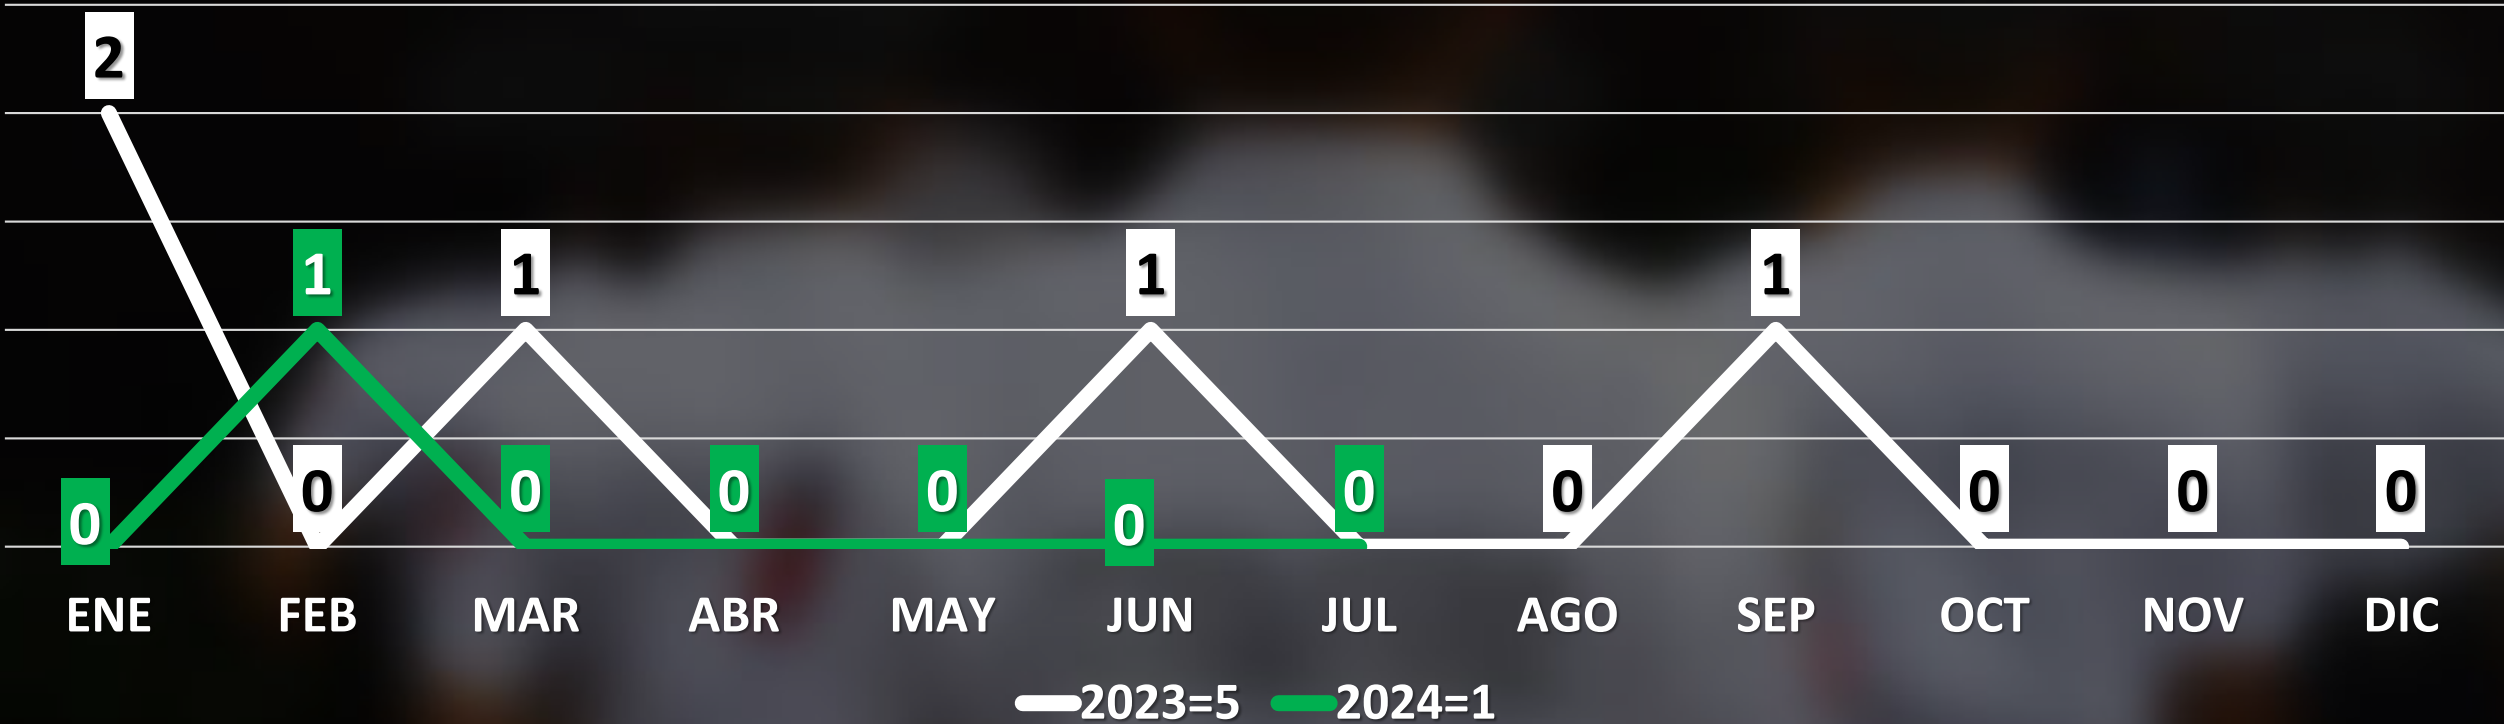

ROBO DE VEHÍCULO

FUENTE: C4i

INCIDENCIA POR DÍA

INCIDENCIA POR HORARIO

RESIDENCIAL SAN AGUSTÍN

DENUNCIAS MENSUALES ROBO A VEHÍCULO TIPO CRISTALAZO

ROBO TIPO CRISTALAZO TASA POR CADA 100 MIL HABITANTES

ROBO A VEHÍCULO TIPO CRISTALAZO